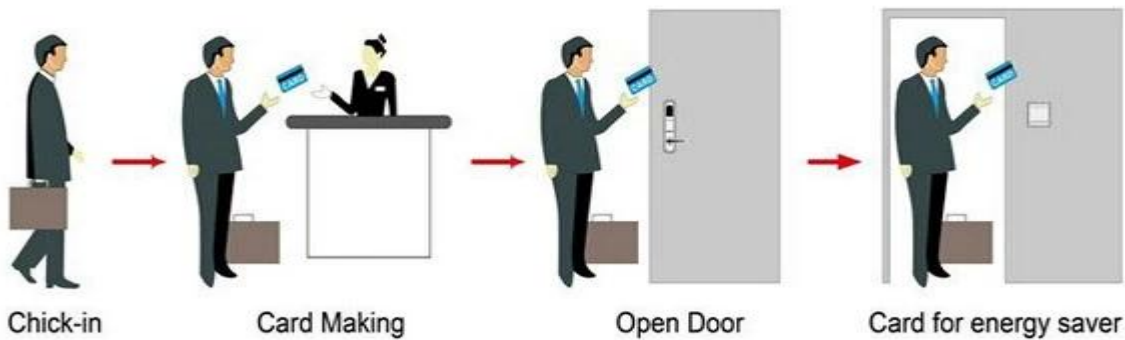

Marca de hotel de bloqueo proveedores China PY-8011-6

proveedor: Tarjeta sin contacto, Alta seguridad IC tarjeta de la empresa, Plastic IC tarjeta de la empresa china

Smart Card Basic Function

Smart Card Extensive Function

Consumo de energía dinámico & lt; 200 mA

Operación simple 0,8 segundos

Tiempo de lectura de la tarjeta & lt; 0.1s

Instale el espesor de la puerta 32-60 mm

Color facial Se puede personalizar

Paquete incluye bloqueo completo, software y video de demostración