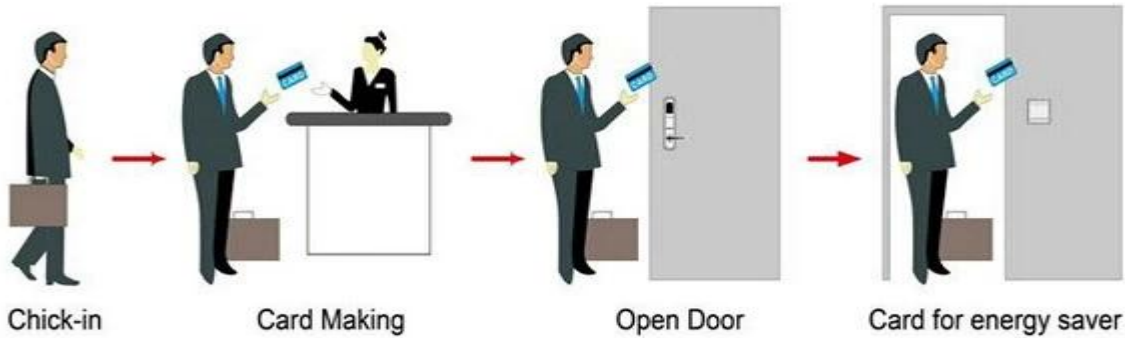

Hotel Lock proveedores de China, incluyendo:

A: Bloqueo del hotel de la tarjeta MIFARE®, (uso con el codificador y el software de la tarjeta del puerto del USB)

B: Cerradura del hotel de la tarjeta de Temic, (uso con el codificador y el software de la tarjeta del puerto del USB)

C: cerradura del hotel EM, (uso autónomo, no hay necesidad de software)

[Sistema electrónico de cierre de puerta para hoteles](#)

Smart Card Basic Function

Smart Card Extensive Function

Operación simple 0,8 segundos

Tiempo de lectura de la tarjeta & lt; 0.1s

Instale el espesor de la puerta 32-60 mm

Color facial Se puede personalizar

Paquete incluye bloqueo completo, software y video de demostración

Soporte de idiomas chino, inglés, portugués, turco, ruso