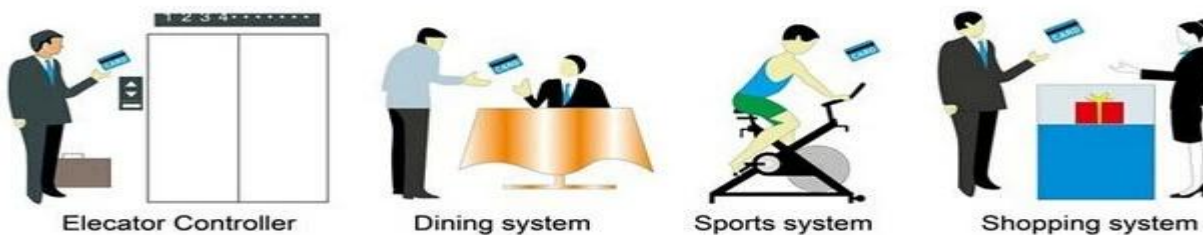

Smart Card Basic Function

Smart Card Extensive Function

[Proveedores de cerraduras de hotel china](#)

304 Sistema electrónico de la cerradura de puerta del acero inoxidable para los hoteles PY-8181

ID de tarjeta, TEMIC, MIFARE®