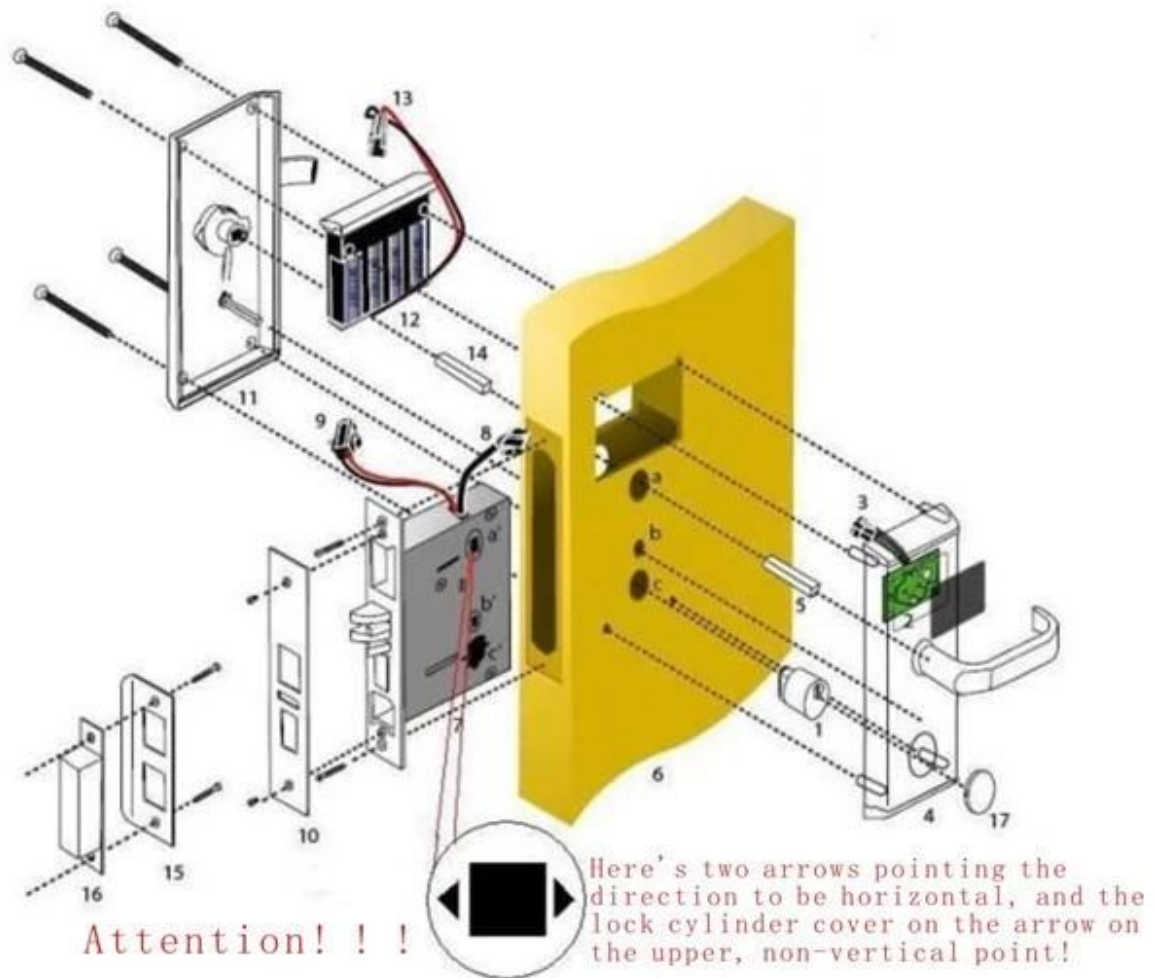

El Certificado de nuestro Producto

Lock y pasos de software de trabajo

- Ordenador (para instalar el software), codificador de tarjetas, tarjetas, cerraduras son la base one. Also, podría salvar la Energía conmutador, colector de datos a los system..as puedes ver la foto adjuntar.

- El software se suministra tal como está LIBRE.

- Con la ayuda de software, usted terminar de configurar la cerradura del hotel easily..and en la recepción del hotel, el personal del hotel hará que la tarjeta de la habitación para huéspedes.

- A continuación, el cliente consigue la tarjeta de la habitación y caminar hasta la sala de la derecha, pasar la tarjeta a la cerradura para el desbloqueo, luego inserte la tarjeta de ahorro de energía del interruptor para conseguir el poder, si es necesario.