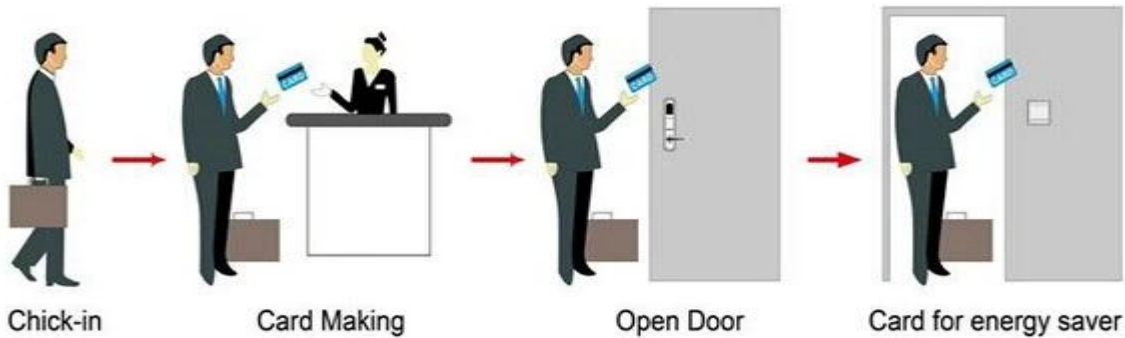

UN SISTEMA PY-8320 incluyendo:

Hotel Lock proveedores china

A: Bloqueo del hotel de la tarjeta MIFARE®, (uso con el codificador y el software de la tarjeta del puerto del USB)

B: Cerradura del hotel de la tarjeta de Temic, (uso con el codificador y el software de la tarjeta del puerto del USB)

C: cerradura del hotel del EM, (uso independiente, ningún software de la necesidad)

Smart Card Basic Function

Smart Card Extensive Function

Operación simple 0,8 segundos

Tiempo de lectura de la tarjeta & lt; 0.1s