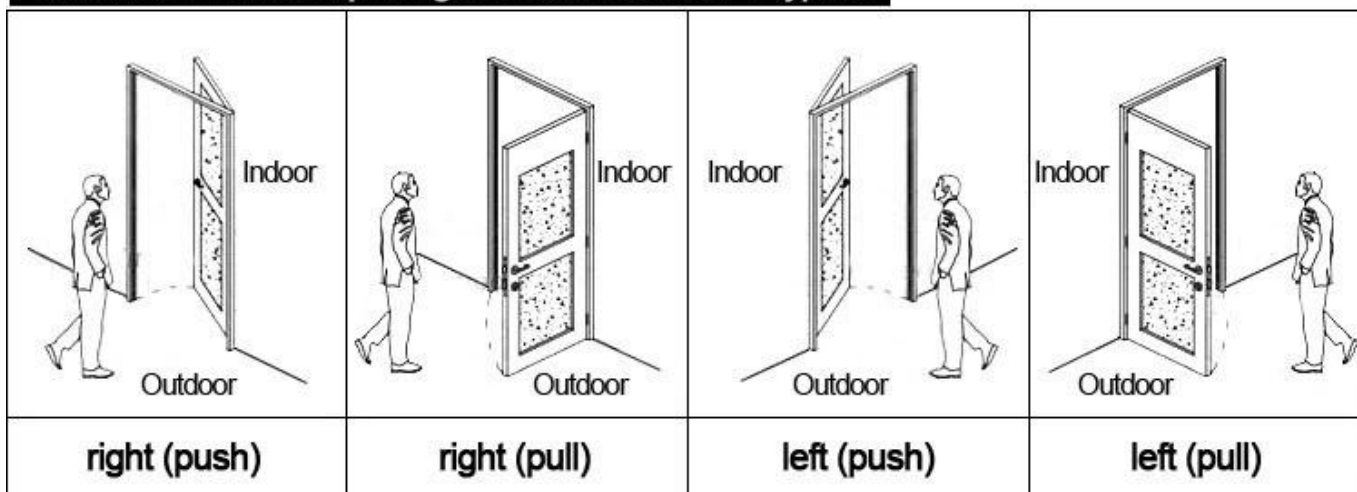

2
RF Card
Reader

3
Data Collector

4
RF Card

5
Gain Power
Switch

Please confirm door opening direction as below 4 types:

Función extendida:

Control de acceso

Para el área común, o las puertas principales etc. el mismo software, la misma tarjeta

Control del elevador

Para el eleccion. Mismo software, misma tarjeta

Estado de la habitación

Para la habitación de huéspedes, vienen con la campana de la puerta

Welcome your inquiry