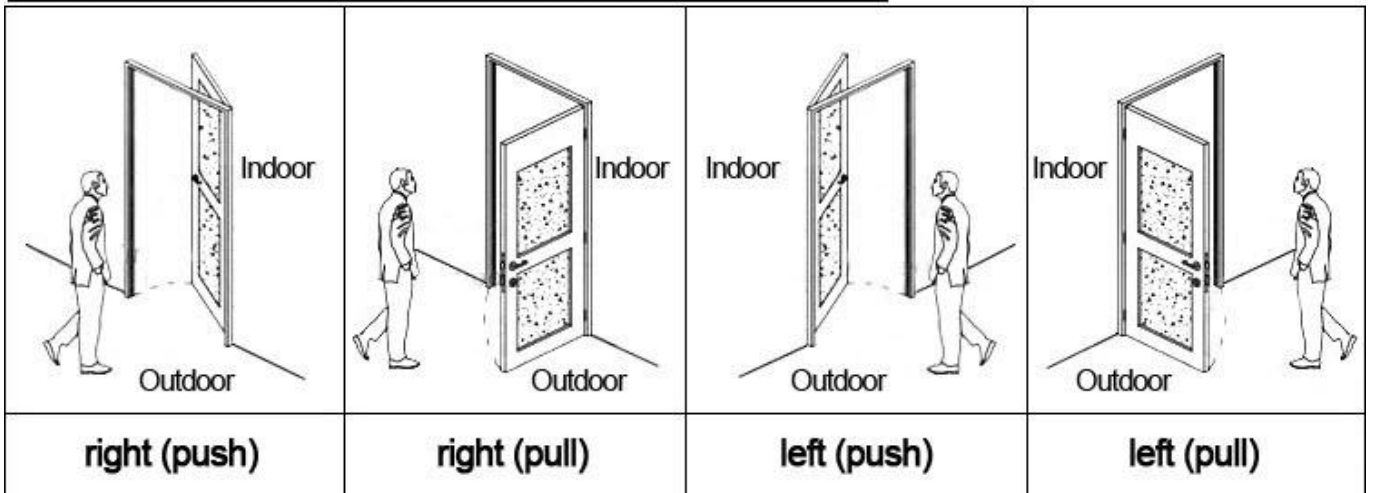

3
Data Collector

4
RF Card

5
Gain Power
Switch

Please confirm door opening direction as below 4 types:

Función extendida:

Control de acceso

Puertas principales etcetera, o área común. mismo software, la misma tarjeta