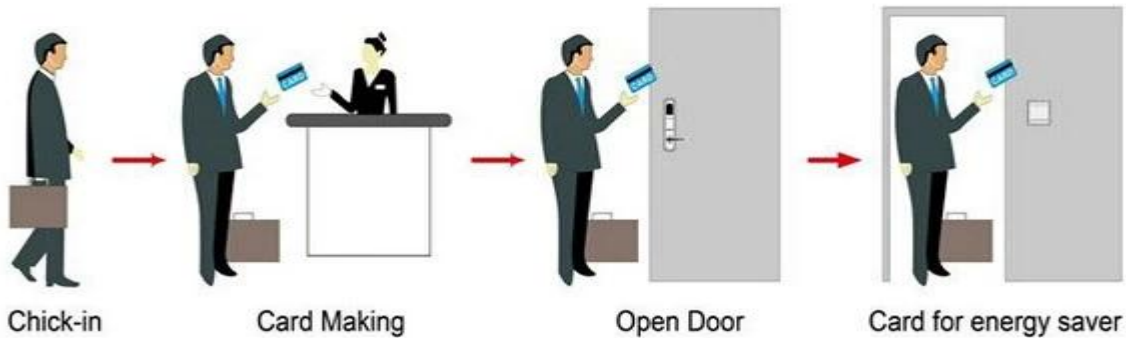

Puerta sin llave cerradura china incluyendo:

Cerradura de tarjeta del hotel de A: Mifare®, (uso con codificador de tarjeta puerto USB y software)

B: cerradura del hotel de Temic tarjeta, (uso con codificador de tarjeta puerto USB y software)

C: hotel EM cerradura, (uso independiente, sin necesidad de software)

Smart Card Basic Function

Smart Card Extensive Function

Sola operación 0.8 segundos

Leer la tarjeta de tiempo 0.1s <

Instalar puerta grueso 32-60 mm