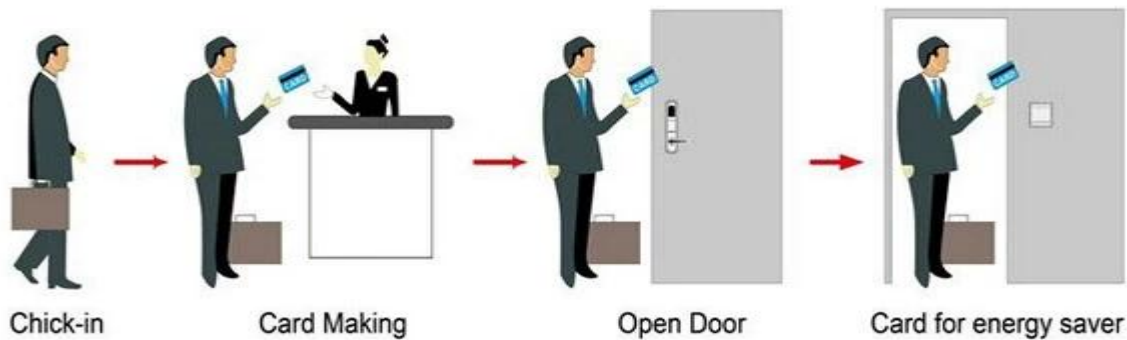

Promocional Cerradura sin llave China

Smart Card Basic Function

Smart Card Extensive Function

ID de tarjeta, TEMIC, MIFARE®

Cerradura Material Front & back & handle acero inoxidable 304

Vida de tarjeta 10 años