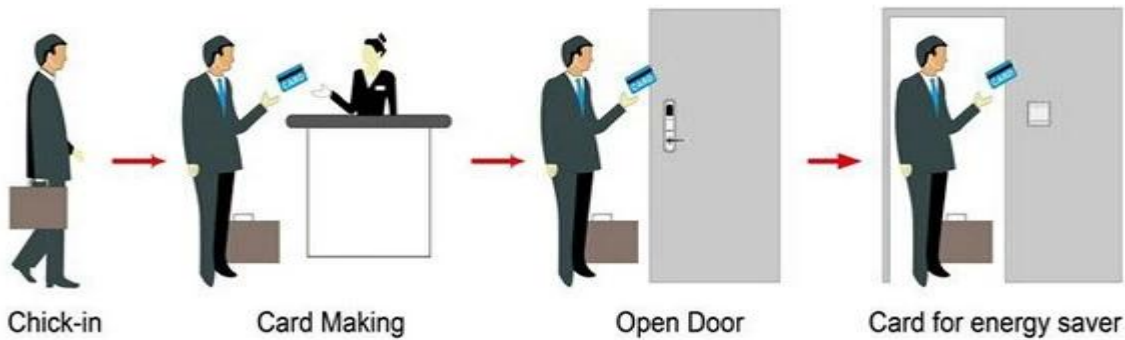

Empuje de china de proveedores de puerta cerradura cerradura eléctrica

incluyendo:

Cerradura de tarjeta del hotel de A: Mifare®, (uso con codificador de tarjeta puerto USB y software)

B: cerradura del hotel de Temic tarjeta, (uso con codificador de tarjeta puerto USB y software)

C: hotel EM cerradura, (uso independiente, sin necesidad de software)

Smart Card Basic Function

Smart Card Extensive Function

Sola operación 0.8 segundos

Leer la tarjeta de tiempo 0.1s <

Instalar puerta grueso 32-60 mm