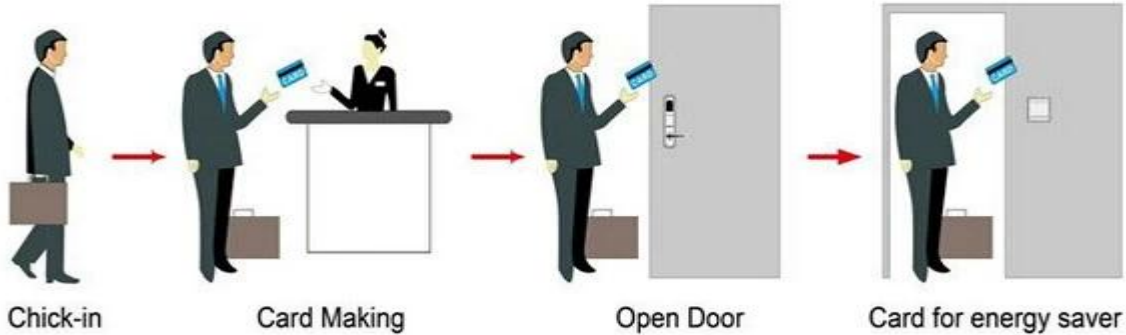

Hotel Lock proveedores de China, incluyendo:

A: Bloqueo del hotel de la tarjeta MIFARE®, (uso con el codificador y el software de la tarjeta del puerto del USB)

B: Cerradura del hotel de la tarjeta de Temic, (uso con el codificador y el software de la tarjeta del puerto del USB)

C: cerradura del hotel EM, (uso autónomo, no hay necesidad de software)

## Smart Card Basic Function