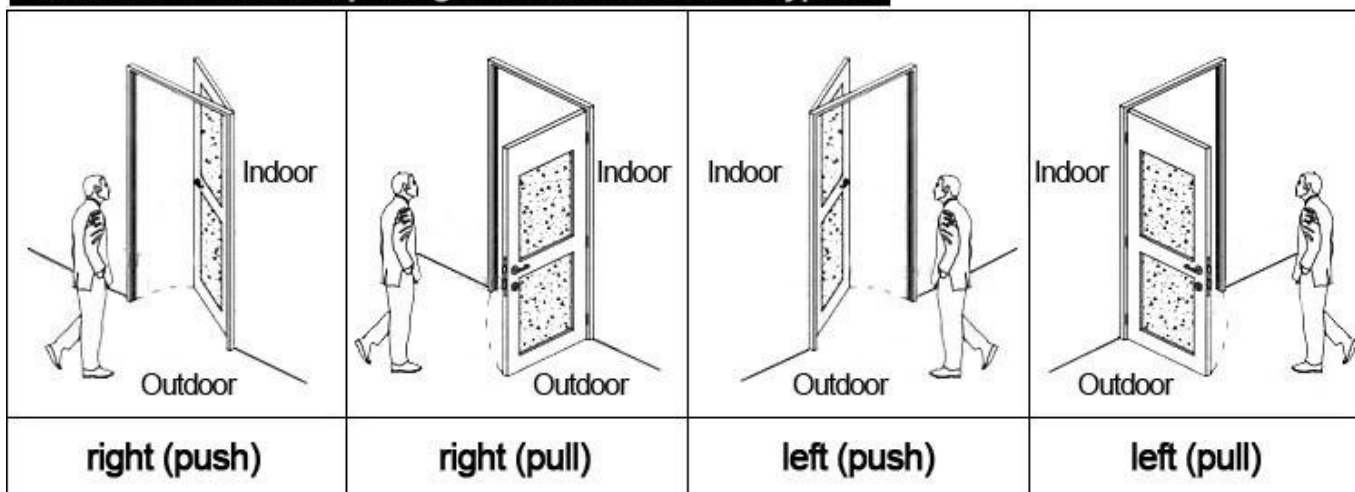

## Accessories list reminder:

1 Door Lock Software

2 RF Card Reader

3 Data Collector

4 RF Card

5 Gain Power Switch

## Please confirm door opening direction as below 4 types:

## Función extendida:

Control de acceso

Para el área común, o las puertas principales etc. el mismo software, la misma tarjeta

Control del elevador

Para el eleccion. Mismo software, misma tarjeta

Estado de la habitación