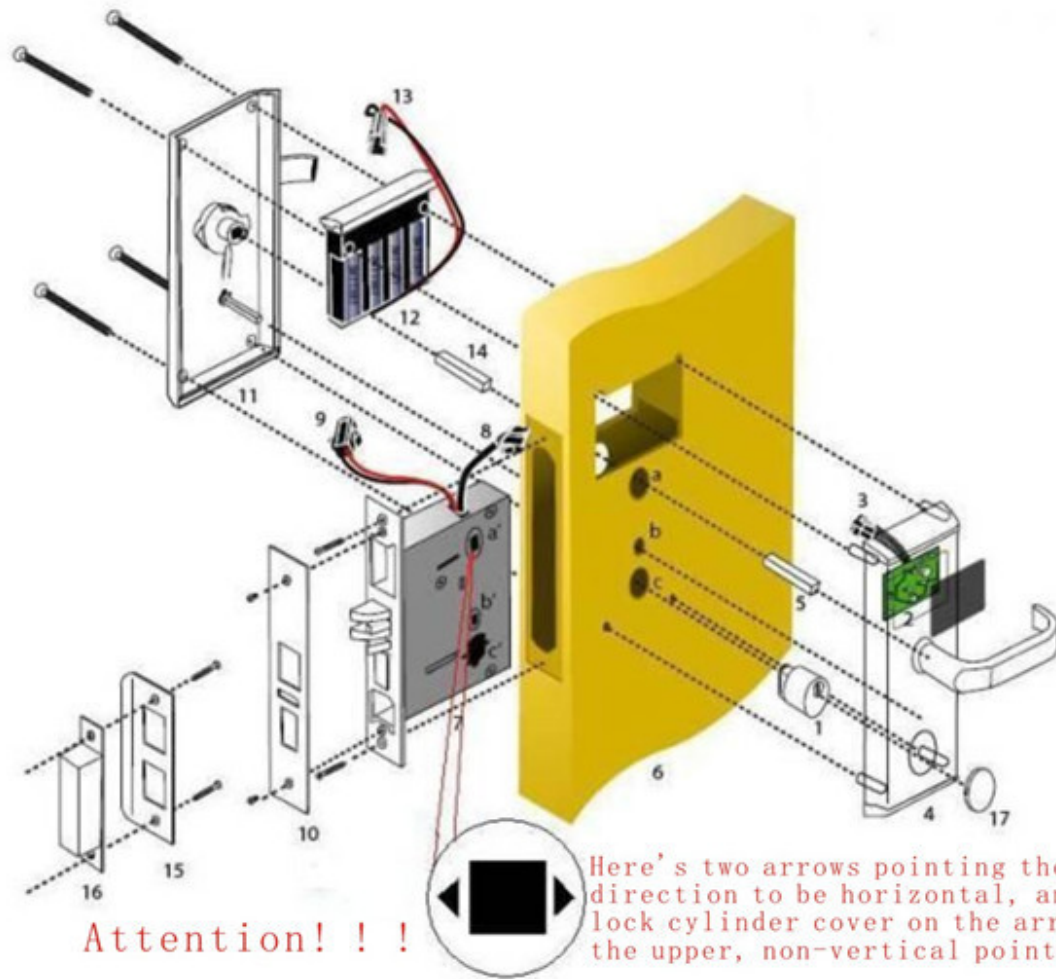

Cuando usted pone la orden, por favor díganos ¿Qué forma de asa que necesita para las cerraduras (derecha o izquierda)