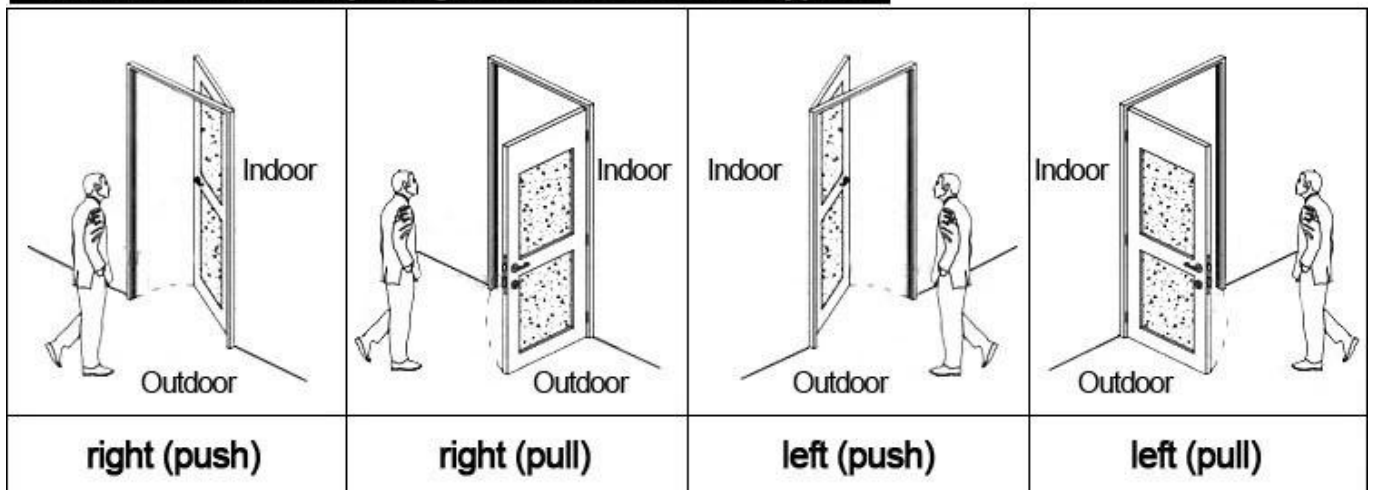

## HOTEL LOCK SYSTEM ONE-CARD-PASS

1. [sistema de cerradura electrónica para hoteles](#) Cerradura (qty = habitación)---para abrir la puerta

- 2 codificador (1pcs/hotel)---para la expedición de todo tipo de tarjetas
- 3 interruptor (qty = habitación)---para conseguir el poder
- 4 tarjetas (qty = 3 veces de habitación)---para abrir la cerradura
- 5 colector de datos (1pcs/hotel, opcional)---para conseguir el tiempo y los tiempos de la información de entrada de la cerradura
- 6 auto había desarrollado software (gratis)---para establecer el programa de todo el sistema.

**Nuestros trabajadores cuidadosos y fabulosas:**

**Clientes felices y contentos:**

**Nuestra entrega rápida y pronto:**

**Nuestra confianza y éxito en la exposición:**

**Accessories list reminder:**

**1** Door Lock Software

**2** RF Card Reader

**3** Data Collector

**4** RF Card

**5** Gain Power Switch

**Please confirm door opening direction as below 4 types:**

**Función extendida:**

**Control de acceso**

**Puertas principales etc., o área común. mismo software, la misma tarjeta**