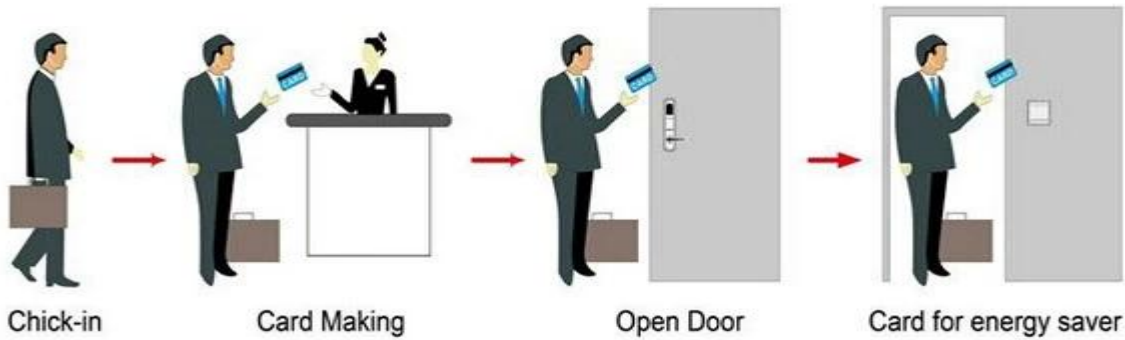

cerraduras electrónicas para Hotel un SISTEMA PY-8320 incluyendo:

- A: Mifare®, (uso con codificador de tarjeta puerto USB y software)
- B: cerradura del hotel de Temic tarjeta, (uso con codificador de tarjeta puerto USB y software)
- C: hotel EM cerradura, (uso independiente, sin necesidad de software)

Smart Card Basic Function

Smart Card Extensive Function

Sola operación 0.8 segundos

Leer la tarjeta de tiempo 0.1s <

Instalar puerta grueso 32-60 mm

Color facial puede customerized

el paquete incluye cerradura completa, software y video demo