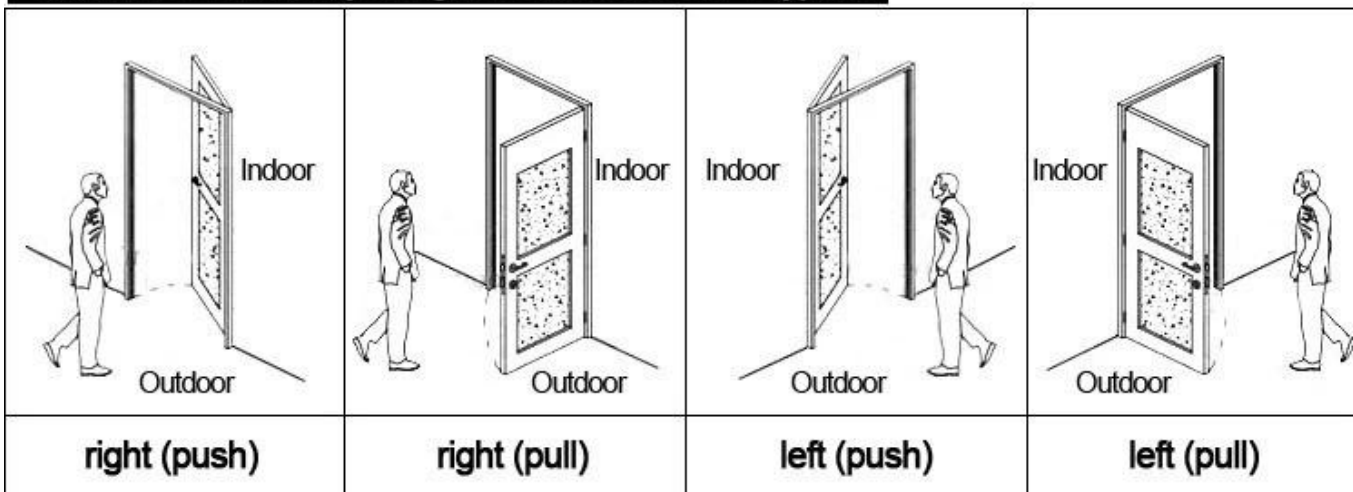

## HOTEL LOCK SYSTEM ONE-CARD-PASS

1. [Hotel Lock proveedores](#) Bloqueo (qty = habitación de invitados) --- Para abrir la puerta
2. Encoder (1pcs / hotel) --- Para emitir todas las clases de tarjetas
3. Switch (qty = habitación de invitados) --- Para obtener el poder
4. Cards (qty = 3 veces del sitio de la huésped) ----- Para abrir la cerradura
5. Colector Data (1pcs / hotel, opcional) ----- Para conseguir el tiempo y los tiempos de la información de la entrada de la cerradura
6. Software desarrollado Self (libre de la carga) ---- Para fijar el programa el sistema entero.

## Accessories list reminder:

1  
Door Lock  
Software

2  
RF Card  
Reader

3  
Data Collector

4  
RF Card

5  
Gain Power  
Switch

## Please confirm door opening direction as below 4 types: