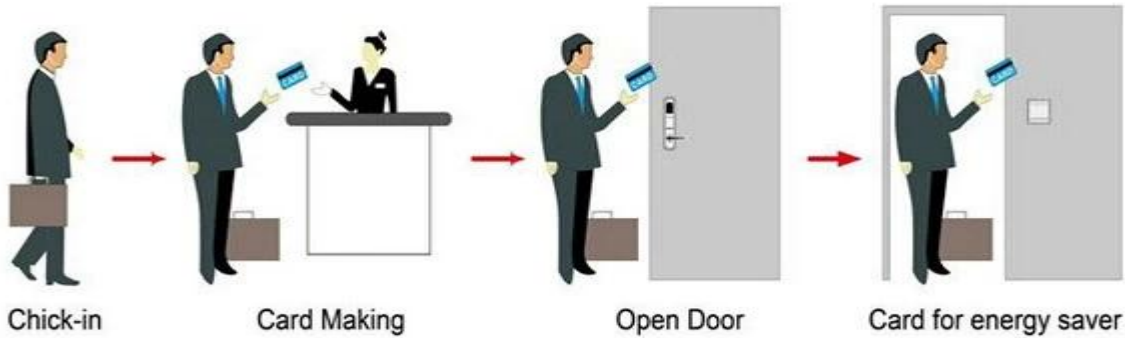

UN SISTEMA PY-8320 incluyendo:

Precio del módulo del lector del rfid del uhf, Mejor precio cerradura magnética fabricante, Mejor precio Temic tarjeta de la empresa

A: Bloqueo del hotel de la tarjeta MIFARE®, (uso con el codificador y el software de la tarjeta del puerto del USB)

B: Cerradura del hotel de la tarjeta de Temic, (uso con el codificador y el software de la tarjeta del puerto del USB)

C: cerradura del hotel del EM, (uso independiente, ningún software de la necesidad)

Smart Card Basic Function

Smart Card Extensive Function

Operación simple 0,8 segundos

Tiempo de lectura de la tarjeta & lt; 0.1s

Instale el espesor de la puerta 32-60 mm

Color facial Se puede personalizar

Paquete incluye bloqueo completo, software y video de demostración