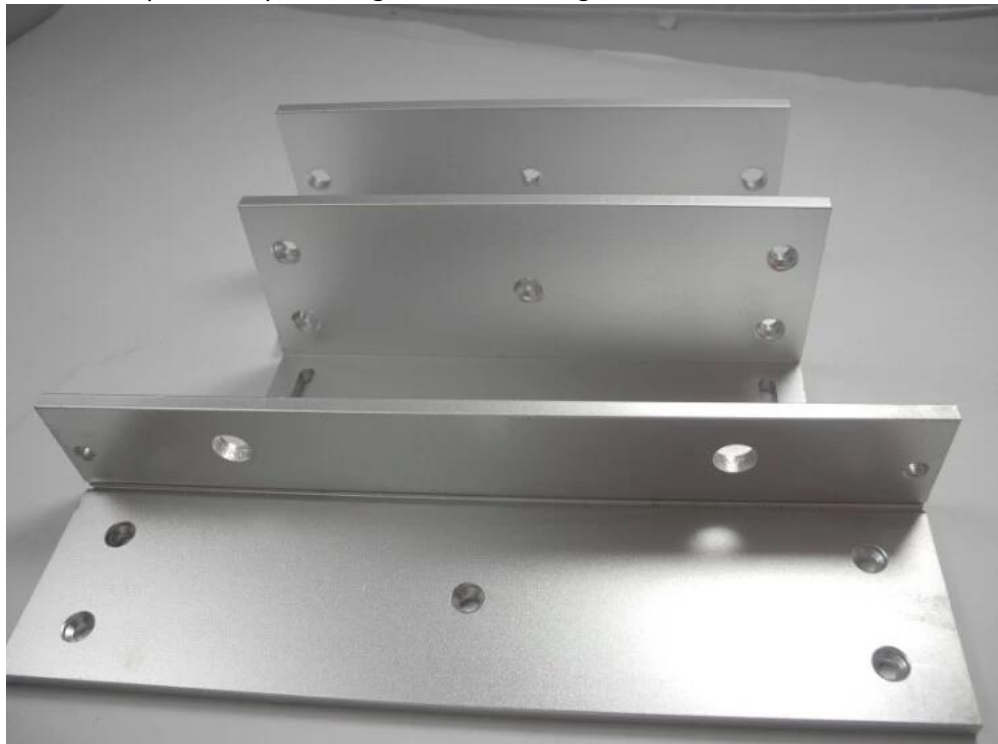

Soporte de bloqueo magnético de tipo ZL

Lugar del origen: Guangdong, China (continente)

Marca: PROYU

Número de modelo: PY-50ZL

Soporte de bloqueo magnético incorporado

Adecuado para bloqueo magnético de 50 kg