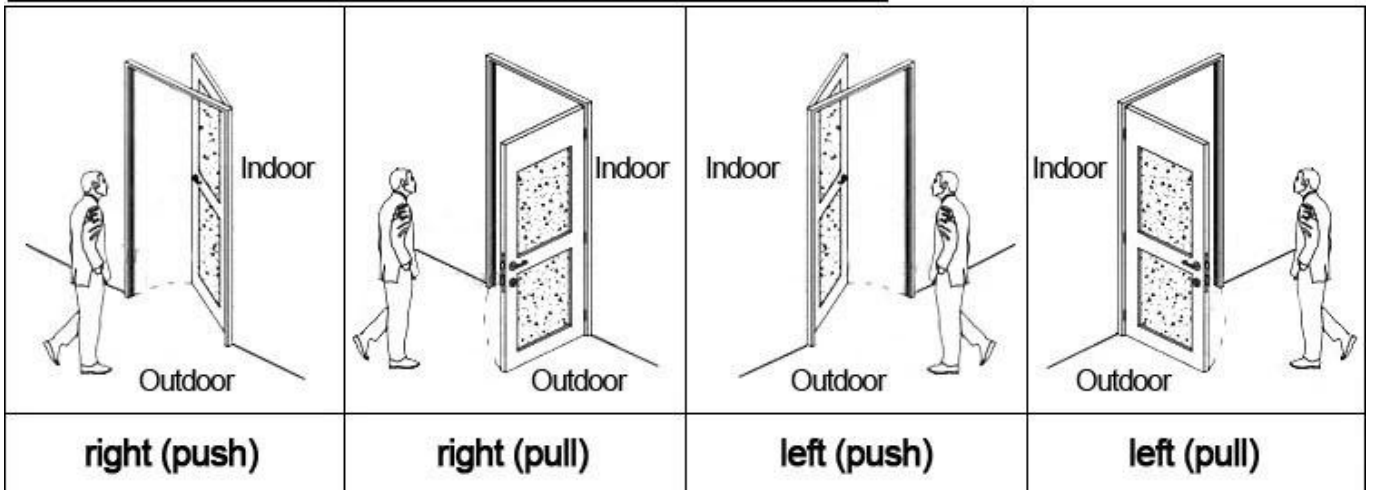

HOTEL LOCK SYSTEM ONE-CARD-PASS

1. [Sistema electrónico de cierre de puerta para hoteles](#) Bloqueo (qty = habitación de invitados) -
-- Para abrir la puerta
2. Encoder (1pcs / hotel) --- Para emitir todas las clases de tarjetas
3. Switch (qty = habitación de invitados) --- Para obtener el poder
4. Cards (qty = 3 veces del sitio de la huésped) ----- Para abrir la cerradura
- Colector 5. Data (1pcs / hotel, opcional) ----- Para conseguir el tiempo y los tiempos de la información de la entrada de la cerradura
- Software desarrollado 6. Self (libre de la carga) ---- Para fijar el programa el sistema entero.

RF Card Reader

Data Collector

RF Card

Gain Power Switch

Please confirm door opening direction as below 4 types:

Función extendida:

Control de acceso

Para el área común, o las puertas principales etc. el mismo software, la misma tarjeta

Control del elevador

Para el eleccion. Mismo software, misma tarjeta

Estado de la habitación

Para la habitación de huéspedes, vienen con la campana de la puerta

Welcome your inquiry 

[Rfid sistema de control de acceso, Sistema electrónico de cierre de puerta para hoteles, Hotel de acero inoxidable tarjeta de bloqueo de la cerradura de fábrica](#)