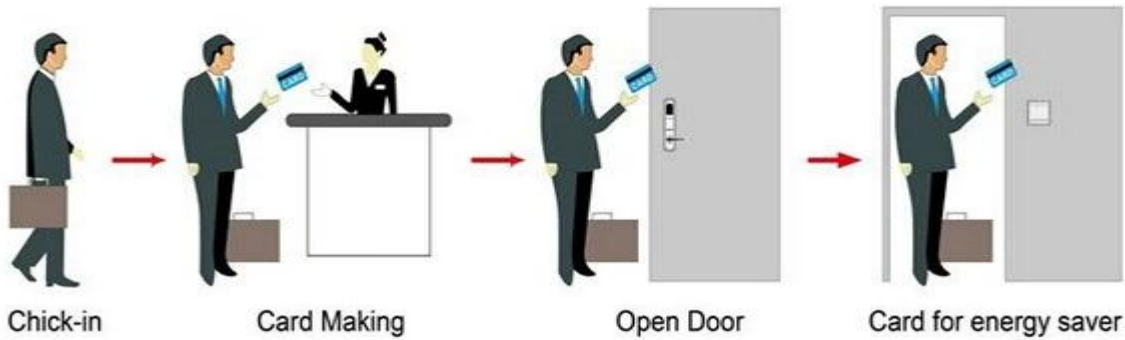

UN SISTEMA PY-8320 incluyendo:

Precio del módulo del lector del rfid del uhf, Mejor precio cerradura magnética fabricante, Mejor precio Temic tarjeta de la empresa

A: Bloqueo del hotel de la tarjeta MIFARE®, (uso con el codificador y el software de la tarjeta del puerto del USB)

B: Cerradura del hotel de la tarjeta de Temic, (uso con el codificador y el software de la tarjeta del puerto del USB)

C: cerradura del hotel del EM, (uso independiente, ningún software de la necesidad)

Smart Card Basic Function

Smart Card Extensive Function

Operación simple 0,8 segundos

Tiempo de lectura de la tarjeta & lt; 0.1s

Instale el espesor de la puerta 32-60 mm

Color facial Se puede personalizar

Paquete incluye bloqueo completo, software y video de demostración