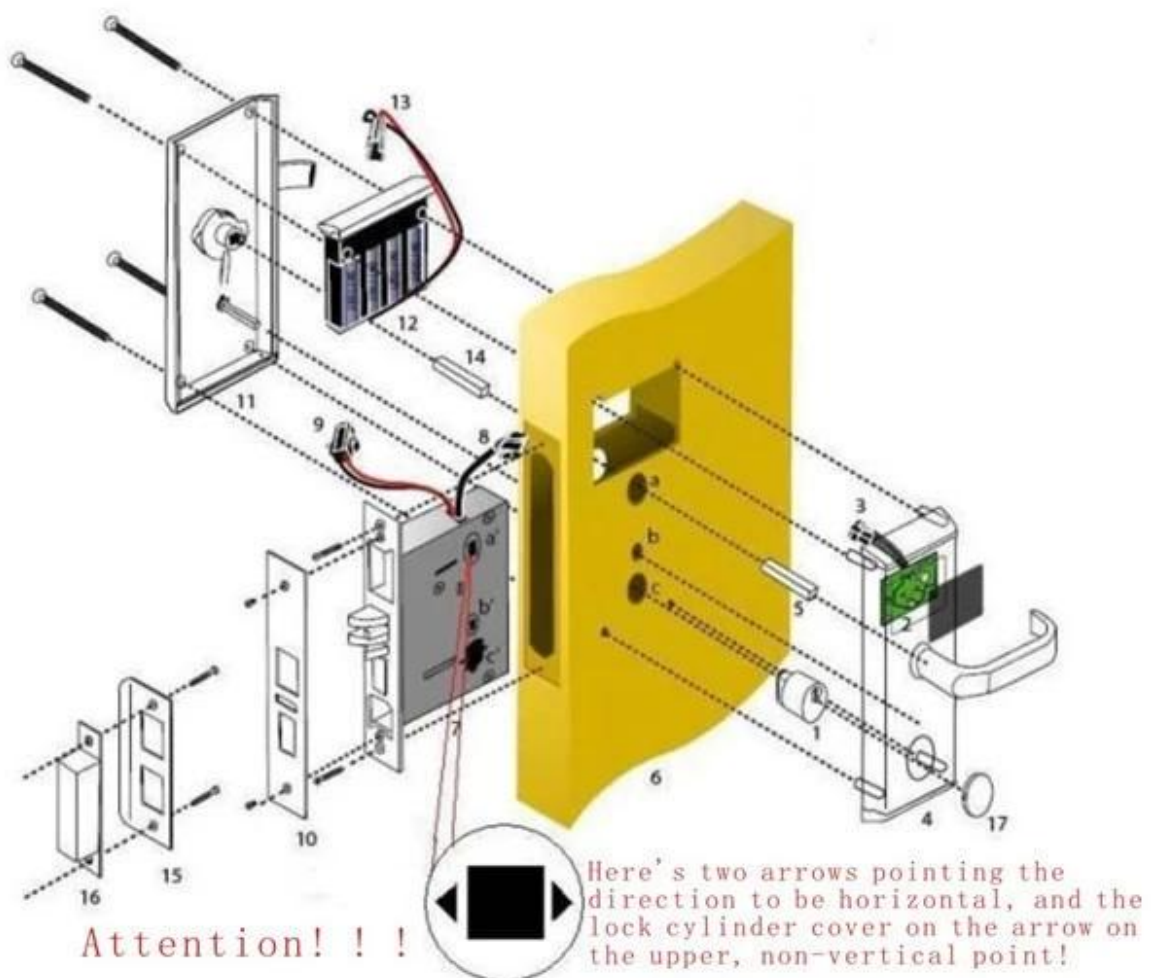

Cerradura de puerta del hotel RF que incluye:

- A: Tarjeta MIFARE® para bloqueo de hotel, (uso con codificador de tarjeta de puerto USB y software)
- B: bloqueo de tarjeta temic hotel, (uso con codificador de tarjeta de puerto USB y software)
- C: bloqueo de hotel EM, (use software independiente, sin necesidad)

proveedor: [Hotel Lock proveedores china sistema de cerradura electrónica para hoteles proveedores de bloqueo eléctrico china](#)

Características principales de nuestra cerradura de la puerta del hotel

1. Está forjado por aleación Zink (acero inoxidable o cobre) una vez, con alta seguridad y solidez.
2. yopequeño núcleo de cerradura intelectual ultra fino, esto hace que la rotura de la puerta sea lo menos posible cuando se hacen orificios.
3. Manija libre, para evitar que la tensión externa arruine la estructura interna. La vida laboral es larga.
4. Probamos cada placa de circuito para asegurar su vida lapso.

Parámetros técnicos:

Cómo instalar nuestro Hotel Door Lock