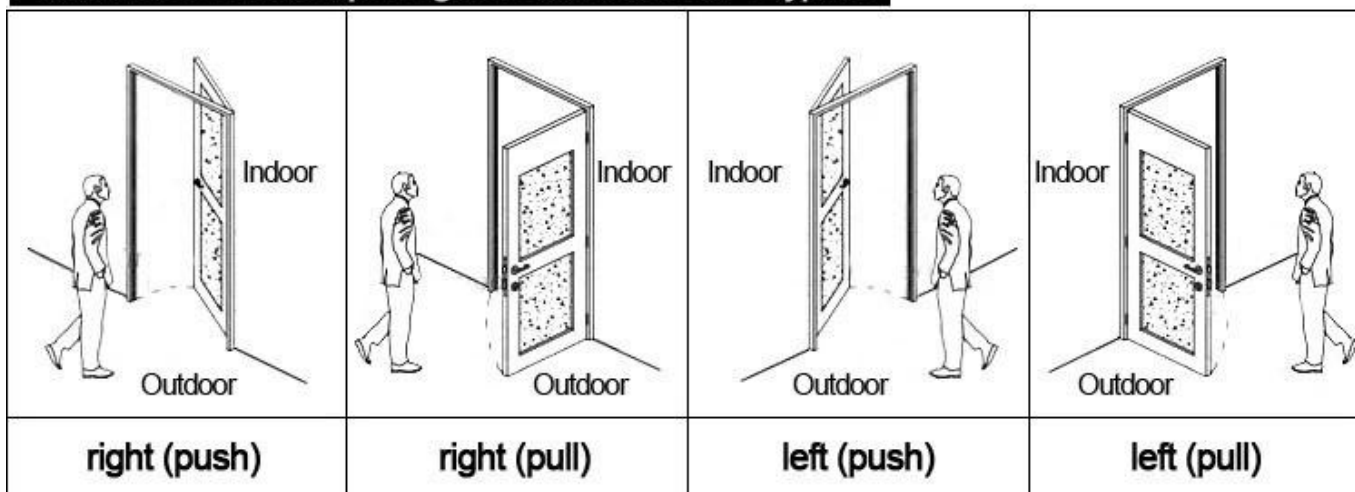

HOTEL LOCK SYSTEM ONE-CARD-PASS

1. cerradura electrónica para hotel Bloqueo = habitación) --- Para abrir la puerta
2. Encoder (1pcs / hotel) --- Para emitir todas las clases de tarjetas
3. Switch (qty = habitación de invitados) --- Para obtener el poder
4. Cards (qty = 3 veces del sitio de la huésped) ----- Para abrir la cerradura
5. Colector Data (1pcs / hotel, opcional) ----- Para conseguir el tiempo y los tiempos de la información de la entrada de la cerradura
6. Software desarrollado Self (libre de la carga) ---- Para fijar el programa el sistema entero.

2
RF Card
Reader

3
Data Collector

4
RF Card

5
Gain Power
Switch

Please confirm door opening direction as below 4 types:

Función extendida:

Control de acceso

Para el área común, o las puertas principales etc. el mismo software, la misma tarjeta

Control del elevador

Para el eleccion. mismo software, misma tarjeta

Estado de la habitación

Para la habitación de invitados, vienen con campana de la puerta

Welcome your inquiry