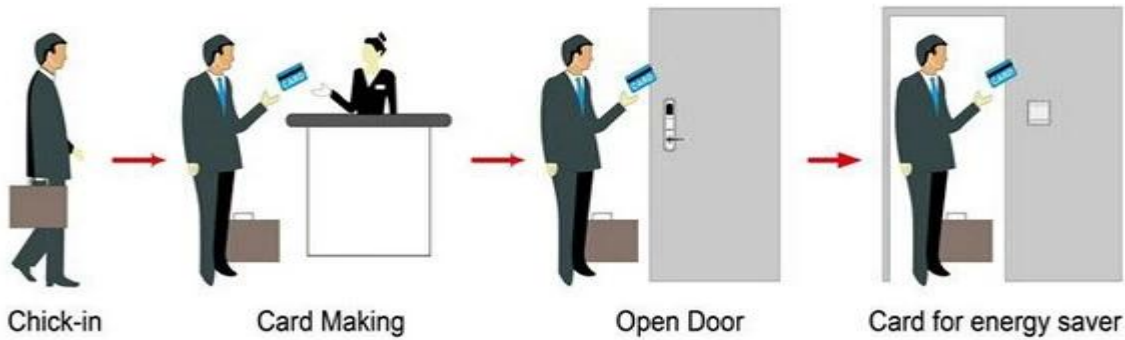

UN SISTEMA PY-8320 incluyendo:

precio del módulo del lector del rfid del uhf, empresa de tarjetas de shenzhen Temic, Cerradura magnética electrónica fabricante

A: Bloqueo del hotel de la tarjeta MIFARE®, (uso con el codificador y el software de la tarjeta del puerto del USB)

B: Cerradura del hotel de la tarjeta de Temic, (uso con el codificador y el software portuarios de la tarjeta portuaria)

C: Bloqueo del hotel EM, (uso autónomo, sin necesidad de software)

Smart Card Basic Function

Smart Card Extensive Function

Operación simple 0,8 segundos

Tiempo de lectura de la tarjeta & lt; 0.1s

Instale el espesor de la puerta 32-60 mm

Color facial Se puede personalizar

paquete incluye bloqueo completo, software y video de demostración