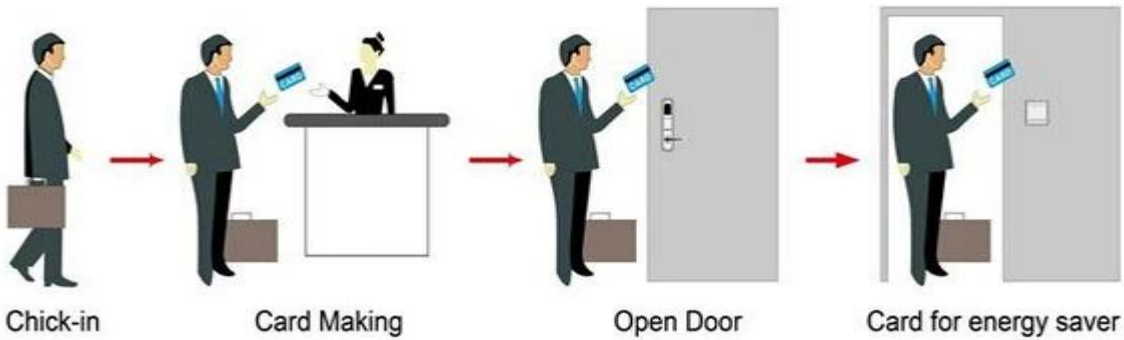

ventas por mayor hotel tarjeta puerta cerradura sistema incluyendo:

Cerradura de tarjeta del hotel de A: Mifare®, (uso con codificador de tarjeta puerto USB y software)
B: cerradura del hotel de Temic tarjeta, (uso con codificador de tarjeta puerto USB y software)
C: hotel EM cerradura, (uso independiente, sin necesidad de software)

Smart Card Basic Function

Smart Card Extensive Function

Sola operación 0.8 segundos

Leer la tarjeta de tiempo 0.1s <

Instalar puerta grueso 32-60 mm

Color facial puede customerized

el paquete incluye cerradura completa, software y video demo