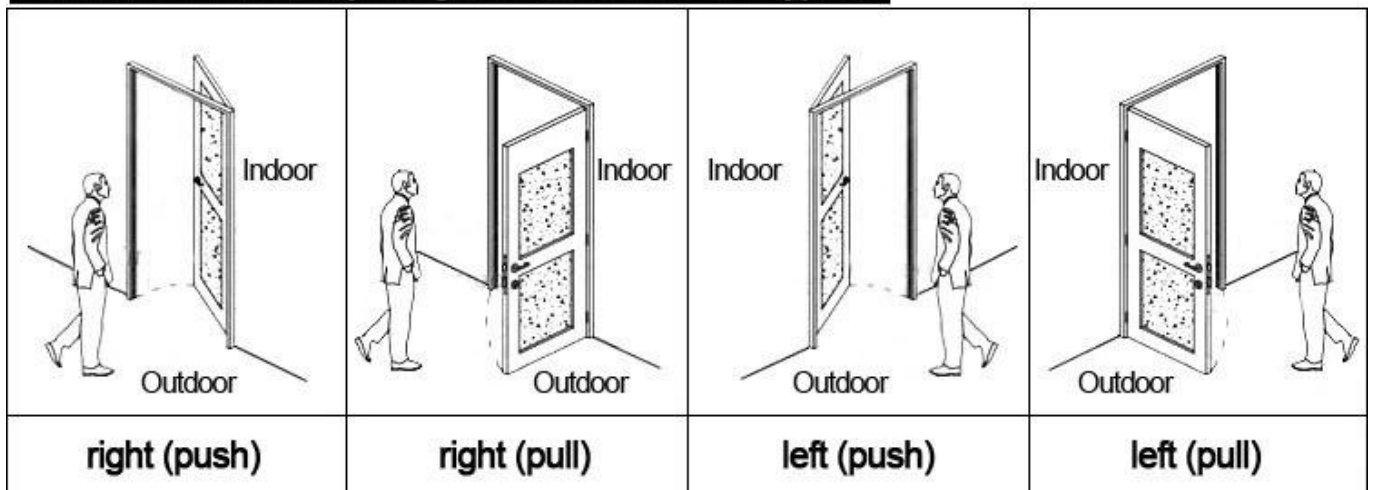

1. [Système de verrouillage électronique des hôtels](#) Verrouillage (qty = chambre d'hôte) --- Pour ouvrir la porte
2. Encoder (1pcs / hotel) --- Pour l'émission de toutes sortes de cartes
3. Switch (qty = guest room) --- Pour obtenir le pouvoir

4. Cards (qty = 3 fois de la chambre d'hôte) ----- Pour ouvrir le verrou
5. Data collector (1pcs / hotel, optionnel) ----- Pour obtenir l'heure et les heures d'entrée de l'information à partir de la serrure
6. Logiciel développé gratuitement (gratuit) ---- Pour régler le programme sur l'ensemble du système.

Nos travailleurs attentionnés et fabuleux:

Nos clients heureux et satisfaits:

Notre livraison rapide et rapide:

Notre confiance et notre succès en exposition:

Accessories list reminder:

Please confirm door opening direction as below 4 types:

Fonction étendue:

Contrôle d'accès

Pour la zone commune, ou les portes principales, etc. même logiciel, même carte

Contrôle de l'ascenseur

Pour l'électeur. Même logiciel, même carte

Situation de la chambre