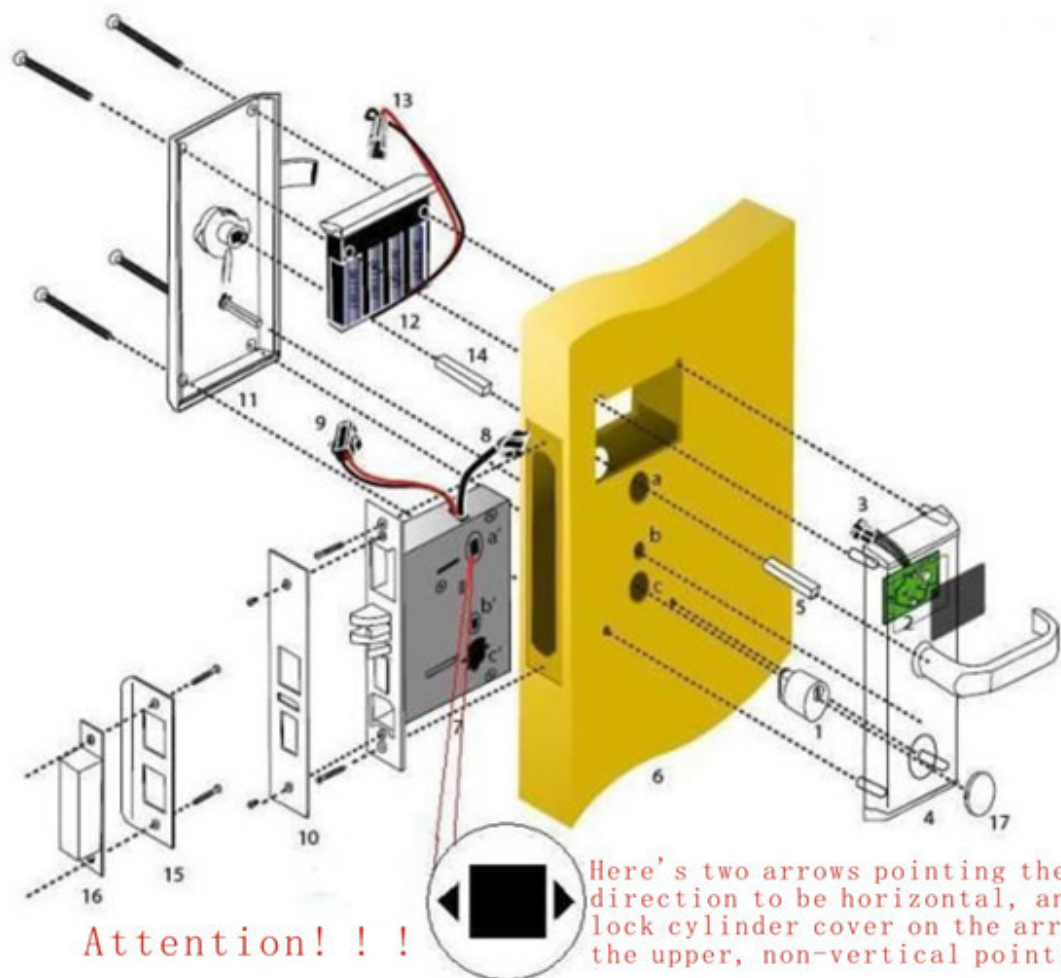

Installation:

Lorsque vous passez la commande, se il vous plaît nous dire quel côté de la poignée avez-vous besoin pour les écluses (droite ou gauche)