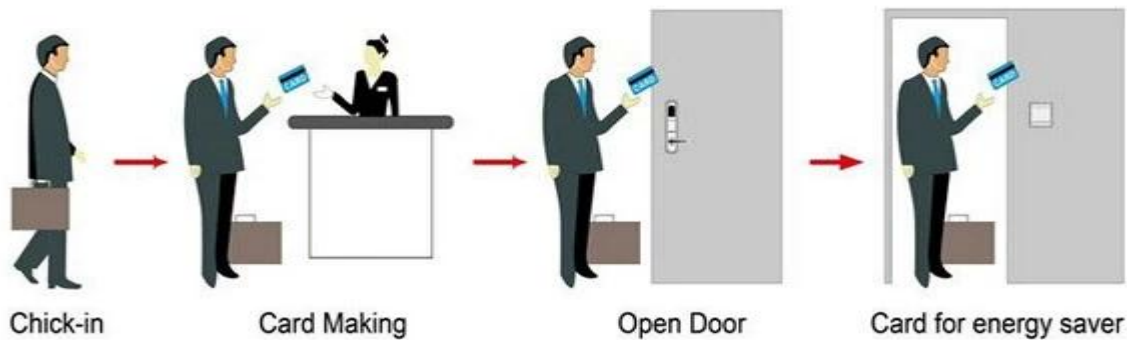

Promotionnel

[Société de cartes IC sans contact, Système de contrôle d'accès rfid, Prix du système de contrôle d'accès](#)

Smart Card Basic Function

Smart Card Extensive Function

Type de carte ID, TEMIC, MIFARE®

Fonctionnement unique 0.8 secondes

Temps de lecture de la carte & lt; 0,1 s

Installer l'épaisseur de la porte de 32 à 60 mm

Couleur du visage Peut être clienté

Le paquet comprend un verrou complet, un logiciel et une vidéo de démonstration