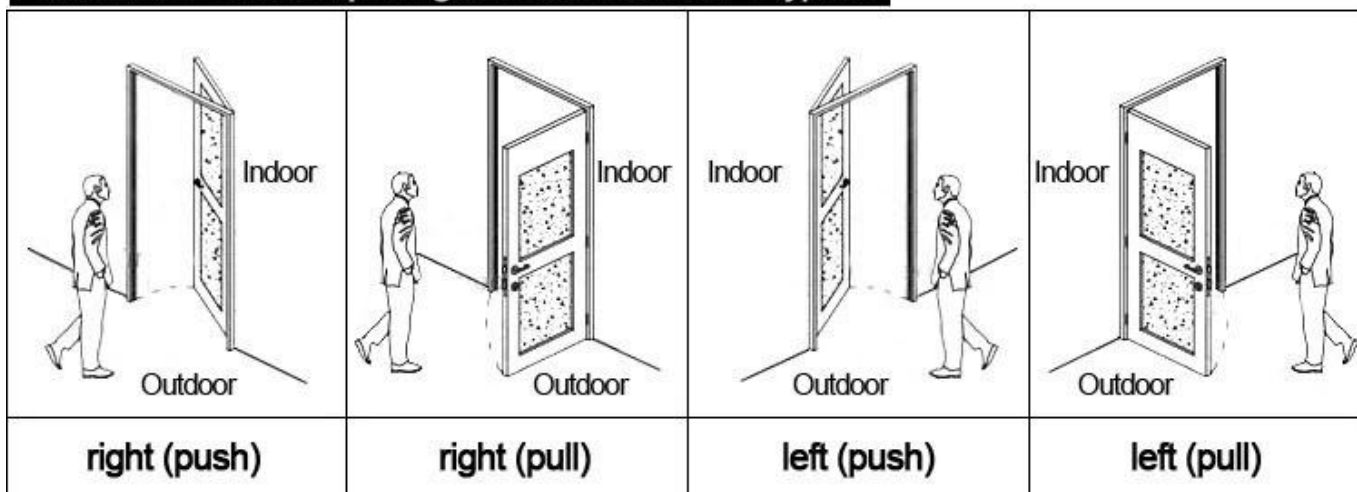

Service OEM ou ODM

Réseau compatible Windows XP / 2000 / 2003/2007

Technologie Advanced Hassel USB technology

HOTEL LOCK SYSTEM ONE-CARD-PASS

1. [Fournisseurs Hotel Lock](#) Verrouillage (qty = chambre d'hôte) --- Pour ouvrir la porte
2. Encoder (1pcs / hotel) --- Pour l'émission de toutes sortes de cartes
3. Switch (qty = guest room) --- Pour obtenir le pouvoir
4. Cards (qty = 3 fois de la chambre d'hôte) ----- Pour ouvrir le verrou
5. Data collector (1pcs / hotel, optionnel) ----- Pour obtenir l'heure et les heures d'entrée de l'information à partir de la serrure
6. Logiciel développé gratuitement (gratuit) --- Pour régler le programme sur l'ensemble du système.

Nos travailleurs attentionnés et fabuleux:

Nos clients heureux et satisfaits:

Notre livraison rapide et rapide:

Notre confiance et notre succès en exposition:

Accessories list reminder:

Please confirm door opening direction as below 4 types:

Fonction étendue:

Contrôle d'accès

Pour la zone commune, ou les portes principales, etc. même logiciel, même carte

Contrôle de l'ascenseur

Pour l'électeur. Même logiciel, même carte

Situation de la chambre