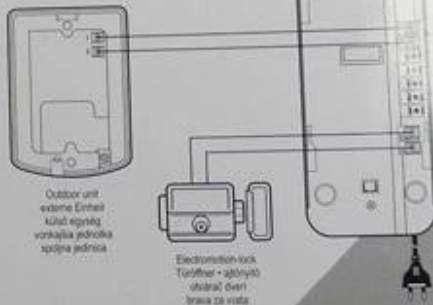

ZHUDELE

○ ZDL-3207
○ ZDL-3208

Intercom Doorbell

gegensprechanlage mit türöffner
kaputelefon ajtónyitóval

BB DOORPHONE WITH DOOR OPENING FUNCTION

B GEGENSPRECHANLAGE MIT TÜROFFNER

B KAPUTELEFON AUTÓNYITÓVAL

CF DÖRMÖCH TELEFON S OVLADANÍM ELEKTRICKÉHO ZAMKU

FL VERBODEN TELEFON S OVLADANÍM ELEKTRICKÝM

IF INTERFON DE PARTĂ CU DESCHEREA UȘII

IB INTERFON SA JEDINICOM ZA OTVARANJE DVERI

SCORFON S FUNKCİO OTVARANJA VRAU

INTERFON SA OTVARANÍEM VRAU

VCHODOVÝ TELEFON S OTVARANÍM DVERI

- systém vchodového telefónu s d-činným elektrickým vedením
- digitálny kódovanie
- výborný prijem zvuku medzi dvoma jednotkami
- elektronický otvárač dverí bez ďalšieho napájania
- ľahká inštalácia do existujúceho kábelového systému
- vnútorná jednotka sa môže pričvrtnúť na zid, alebo sa môže montovať
- dosah: max. 500 m v prípade použitia káblu 2x1 mm² (káblové vedenie nie je príslušenstvom)

230 V~ / 50 Hz

TÜV

CE

ISO9001