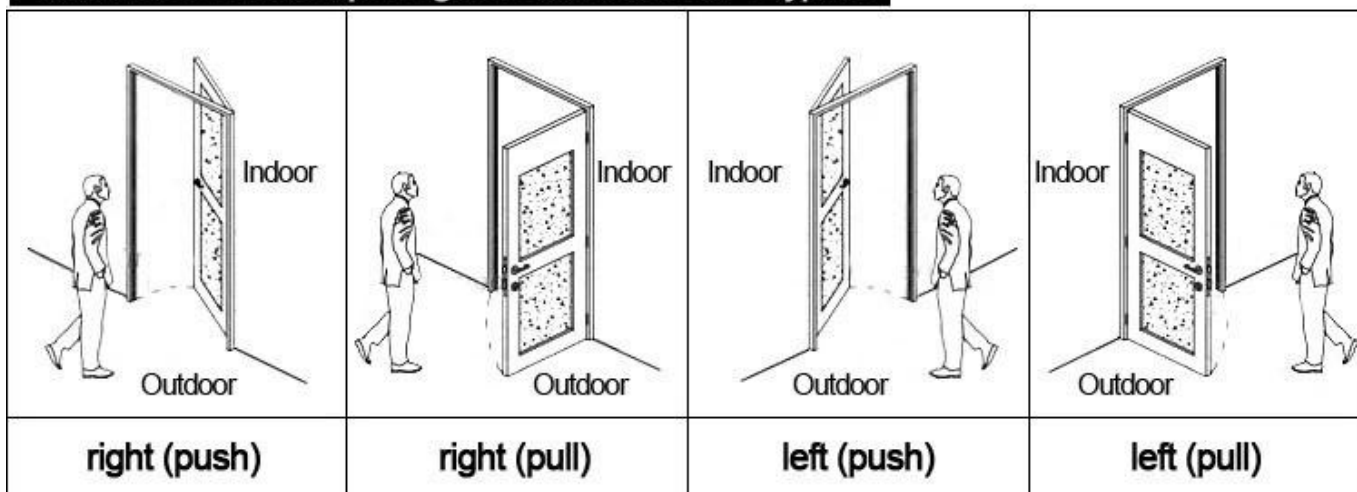

Technologie Advanced Hassel USB technology

HOTEL LOCK SYSTEM ONE-CARD-PASS

1. [Système de verrouillage électronique des hôtels](#) Verrouillage (qty = chambre d'hôte) --- Pour ouvrir la porte
2. Encoder (1pcs / hotel) --- Pour l'émission de toutes sortes de cartes
3. Switch (qty = guest room) --- Pour obtenir le pouvoir
4. Cards (qty = 3 fois de la chambre d'hôte) ----- Pour ouvrir le verrou
5. Data collector (1pcs / hotel, optionnel) ----- Pour obtenir l'heure et les heures d'entrée de l'information à partir de la serrure
6. Logiciel développé gratuitement (gratuit) ---- Pour régler le programme sur l'ensemble du système.

Nos travailleurs attentionnés et fabuleux:

Nos clients heureux et satisfaits:

Notre livraison rapide et rapide:

Notre confiance et notre succès en exposition:

Accessories list reminder:

Please confirm door opening direction as below 4 types:

Fonction étendue:

Contrôle d'accès

Pour la zone commune, ou les portes principales, etc. même logiciel, même carte

Contrôle de l'ascenseur

Pour l'électeur. Même logiciel, même carte

Situation de la chambre