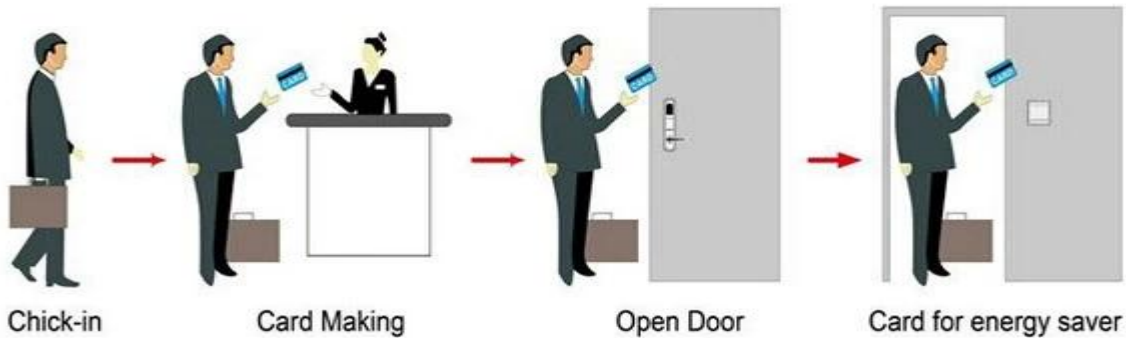

Serrures de porte serrure Chine y compris:

Serrure d'hôtel de la carte de la A: Mifare®, (à utiliser avec l'encodeur de carte pour le port USB et logiciel)

B: serrure d'hôtel de la carte de la Temic, (à utiliser avec l'encodeur de carte pour le port USB et logiciel)

C: Hôtel EM serrure, (utiliser autonome, pas besoin de logiciel)

Smart Card Basic Function

Smart Card Extensive Function

Seule opération 0,8 seconde

Carte lire temps < 0,1 s

Installer porte épaisseur 32-60 mm