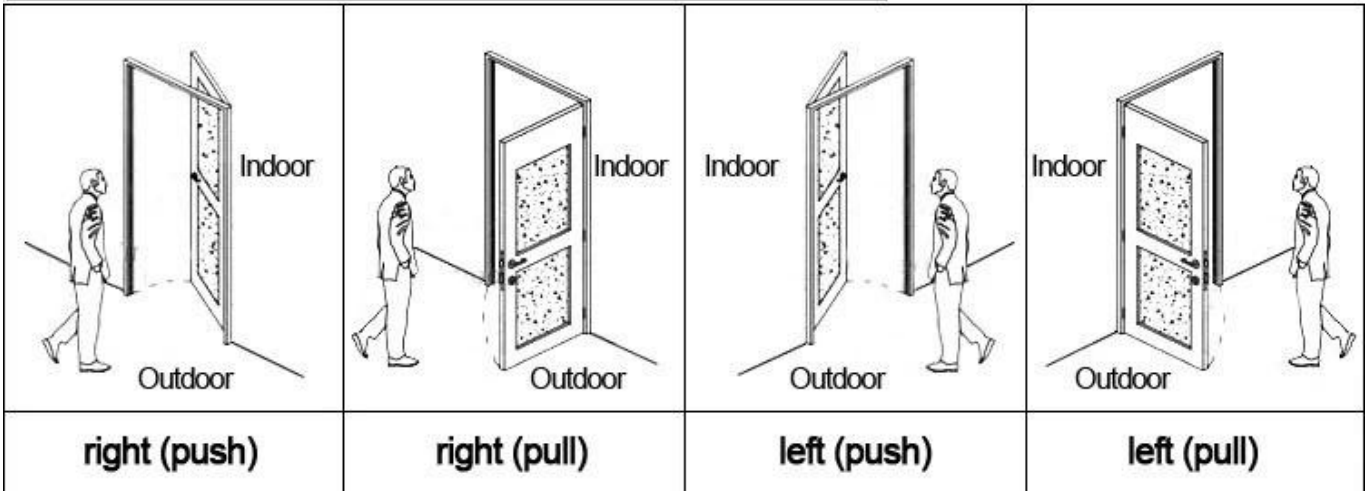

3
Data Collector

4
RF Card

5
Gain Power
Switch

Please confirm door opening direction as below 4 types:

Fonction de l'étendue:

Contrôle d'accès

Pour l'espace commun, ou les portes principales, etc.. même logiciel, de la même carte

Commande de profondeur

Pour elevator, même logiciel, de la même carte

Statut de la salle

Pour chambre d'hôtes, dotées de la sonnette de la porte

Welcome your inquiry 

[Haute sécurité serrure d'hôtel fournisseur](#)