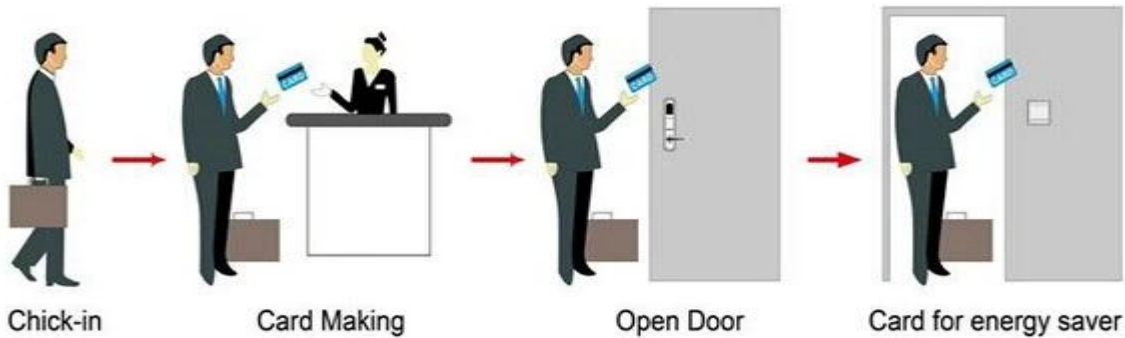

Un système PY-8320 comprenant:

Hotel Lock fournisseurs Chine

A: verrouillage de l'hôtel carte MIFARE® (utilisation avec encodeur et logiciel de carte port USB)

B: verrouillage de l'hôtel de carte Temic (utilisation avec codeur et logiciel de carte USB)

C: verrouillage de l'hôtel EM (utiliser un logiciel autonome, sans besoin)

Smart Card Basic Function