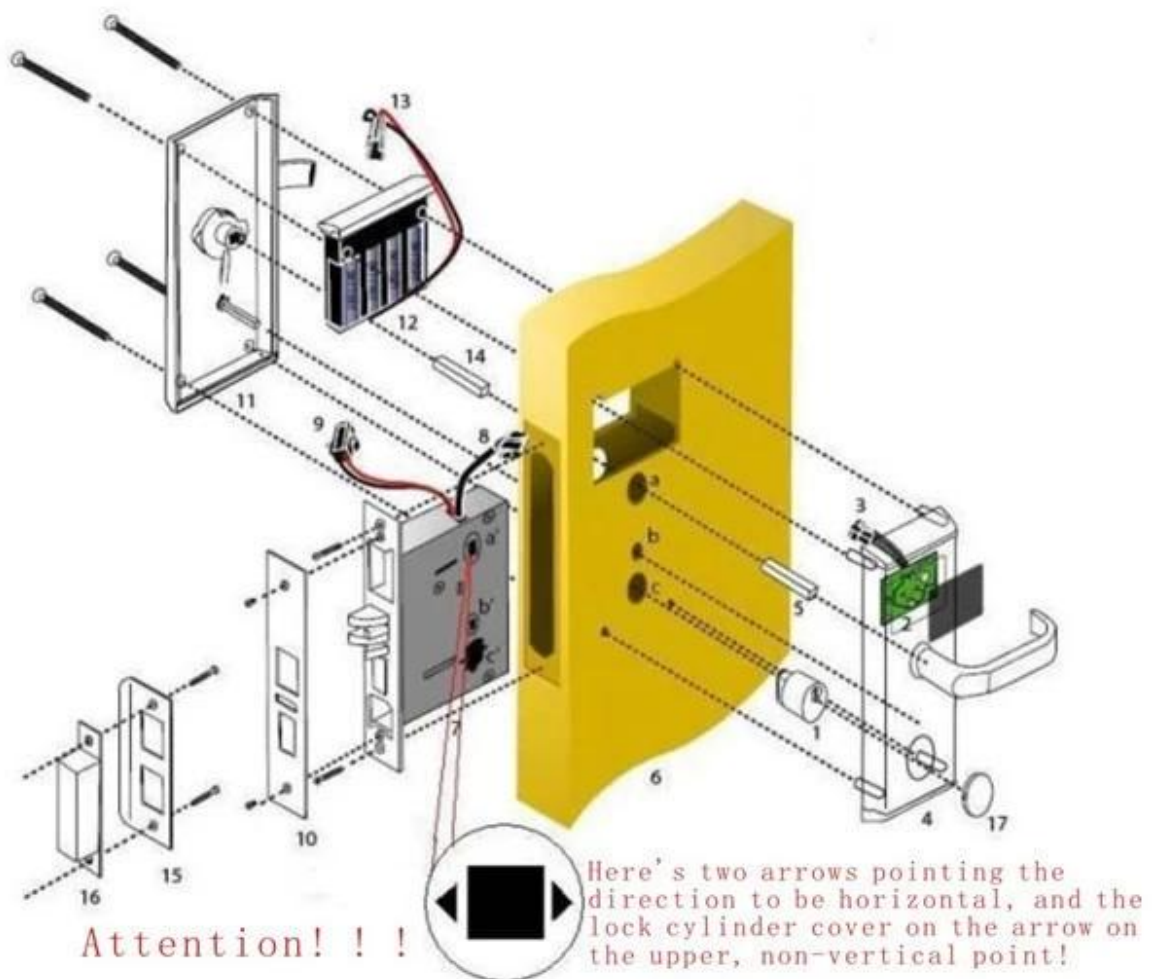

Serrure de porte d'hôtel RF comprenant:

A: carte MIFARE® pour le verrouillage de l'hôtel, (à utiliser avec codeur et logiciel de la carte de port USB)

B: Temic serrure d'hôtel de carte, (à utiliser avec codeur et logiciel de la carte de port USB)
Hôtel verrouillage EM, (utilisation autonome, aucun logiciel de besoin): C

Caractéristiques principales de notre serrure de la porte de l'hôtel

1. Il est forgé par l'alliage Zink (acier inoxydable ou en cuivre), une fois, avec une haute sécurité et la solidité de la nature.
2. JeNTELLECTUELLE peu mince core ultra de la serrure, Cela rend la rupture à la porte le moins possible lors de trous.
3. Poignée gratuit, pour empêcher la contrainte externe de ruiner la structure interne. La durée de vie est longue.
4. Nous testons chaque carte de circuit pour assurer sa vie durée.

Paramètres techniques:

Comment faire pour installer Notre Hôtel Door Lock

Le certificat pour notre produit

Lock et logiciels travaillant étapes

- Ordinateur (pour installer le logiciel), encodeur de cartes, cartes, serrures sont la base one. Also, vous pourriez économiser de l'énergie commutateur, collecteur de données pour les system..as vous pouvez voir la photo joindre.

- Ensuite, l'invité obtenir la carte de séjour et à pied de la salle de droite, glisser la carte à la serrure pour le déverrouillage, puis insérez la carte à économie d'énergie switch pour obtenir la puissance si nécessaire.