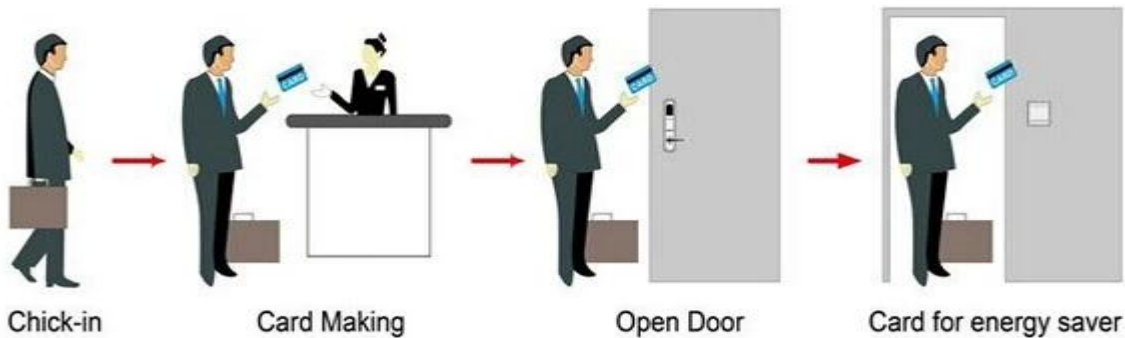

Système de verrouillage de porte d'hôtel en gros avec vente fréquente PY-8011-3

Système de verrouillage de porte de l'hôtel RF comprenant:

A: verrouillage de l'hôtel carte MIFARE® (utilisation avec encodeur et logiciel de carte port USB)

B: verrouillage de l'hôtel de carte Temic (utilisation avec codeur et logiciel de carte USB)

C: verrouillage de l'hôtel EM (utiliser un logiciel autonome, sans besoin

Smart Card Basic Function

Smart Card Extensive Function

Fonctionnement unique 0.8 secondes

Temps de lecture de la carte & lt; 0,1 s

Installer l'épaisseur de la porte de 32 à 60 mm

Couleur du visage Peut être clienté

Le paquet comprend un verrou complet, un logiciel et une vidéo de démonstration