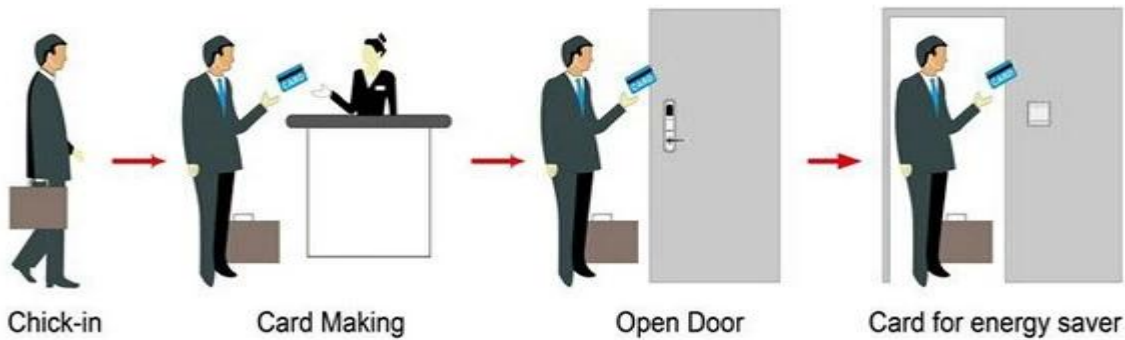

Pousser la Chine de fournisseurs porte serrure serrure électrique

y compris:

Serrure d'hôtel de la carte de la A: Mifare®, (à utiliser avec l'encodeur de carte pour le port USB et logiciel)

B: serrure d'hôtel de la carte de la Temic, (à utiliser avec l'encodeur de carte pour le port USB et logiciel)

C: Hôtel EM serrure, (utiliser autonome, pas besoin de logiciel)

Smart Card Basic Function

Smart Card Extensive Function

Seule opération 0,8 seconde

Carte lire temps < 0,1 s

Installer porte épaisseur 32-60 mm