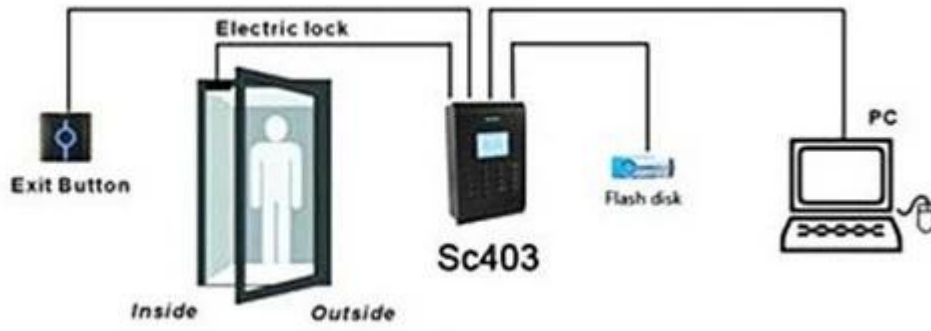

Temps de présence RF avec contrôle d'accès PY-SC403

Paramètres:

Capacité de la carte d'identité
Capacité de transaction

C
6
M
U
R
I
S
S
E
B
0
h
4
8
5
,
U
S
B
-
H
o
s
t

5
a
t
e
u
f
a
é
é
d
e
t
o
h
u
a
é
u
a
é
a
e
p
à
s
p
o
a
r
c
a
p
t
e
u
r
d
e
p
o
r
t
e
,
b
o
u
t
o
n
e
x
i
t
,
a
l
a
r
m
e
,
s
o
n
n
e
t
t
e
d
e
p
o
r
t
e

Application: maison, bureau, école, gouvernement, bâtiment, ou autres fins.

Standalone

Network