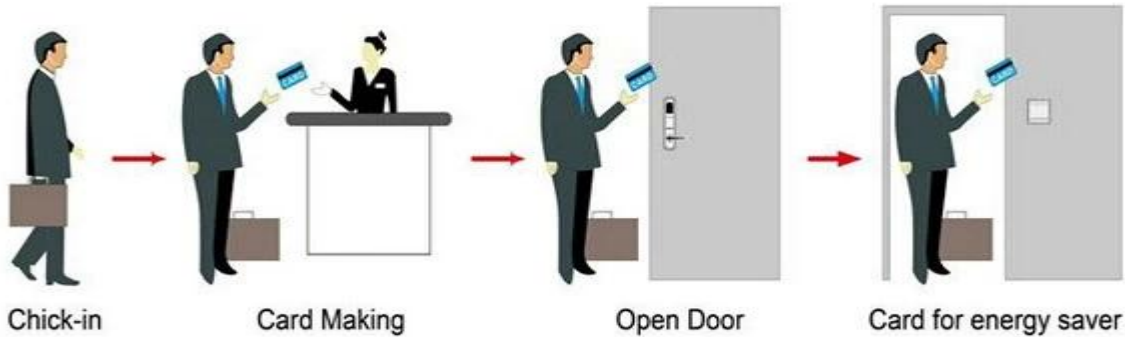

Hotel Lock fournit la Chine, y compris:

A: verrouillage de l'hôtel carte MIFARE® (utilisation avec encodeur et logiciel de carte port USB)

B: verrouillage de l'hôtel de carte Temic (utilisation avec codeur et logiciel de carte USB)

C: verrouillage de l'hôtel EM (utiliser un logiciel autonome, sans besoin

Smart Card Basic Function

Smart Card Extensive Function

Fonctionnement unique 0.8 secondes

Temps de lecture de la carte < 0,1 s

Installer l'épaisseur de la porte de 32 à 60 mm