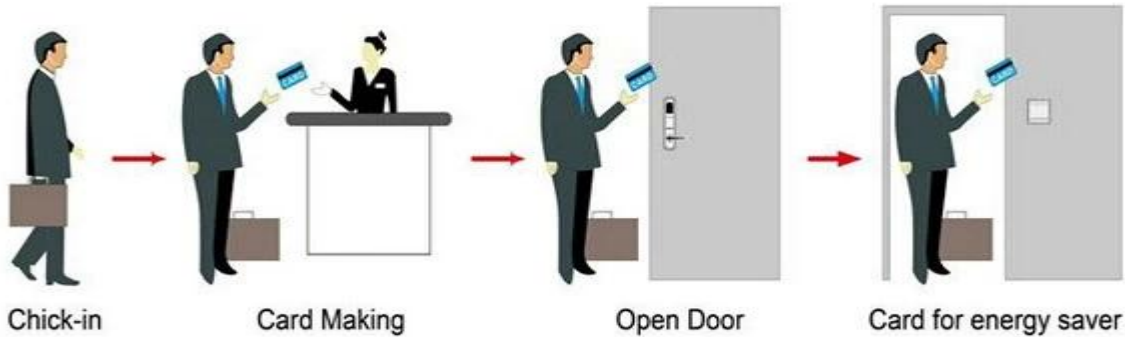

Serrure d'hôtel fournisseurs Chine y compris:

Serrure d'hôtel de la carte de la A: Mifare®, (à utiliser avec l'encodeur de carte pour le port USB et logiciel)

B: serrure d'hôtel de la carte de la Temic, (à utiliser avec l'encodeur de carte pour le port USB et logiciel)

C: Hôtel EM serrure, (utiliser autonome, pas besoin de logiciel)

Smart Card Basic Function

Smart Card Extensive Function

Seule opération 0,8 seconde

Carte lire temps < 0,1 s

Installer porte épaisseur 32-60 mm

Service OEM ou ODM

Réseau compatible Windows XP / 2000 / 2003/2007

Technologie avancée hassel USB technologie

HOTEL LOCK SYSTEM ONE-CARD-PASS

1. [système de verrouillage de porte gros hôtel](#) Serrure (Qté = chambre d'hôtes)---pour ouvrir la porte
2. encodeur (1pcs/hôtel)---pour la délivrance de toutes sortes de cartes
3. interrupteur (Qté = chambre d'hôtes)---pour obtenir le pouvoir
4. cartes (Qté = 3 fois de chambre d'amis)---pour ouvrir la serrure
- 5 collecteur de données de (1pcs/hôtel, facultatif)---pour obtenir l'heure et le temps de l'information d'entrée de l'écluse
6. auto développé un logiciel (gratuit)---pour définir le programme de l'ensemble du système.