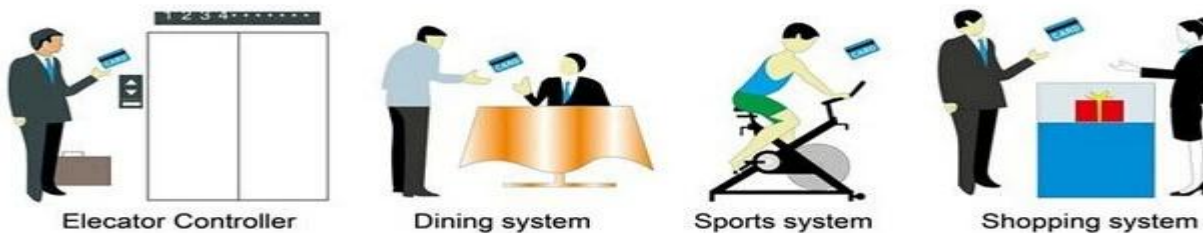

Serrure d'hôtel fournisseurs Chine y compris:

Serrure d'hôtel de la carte de la A: Mifare®, (à utiliser avec l'encodeur de carte pour le port USB et logiciel)

B: serrure d'hôtel de la carte de la Temic, (à utiliser avec l'encodeur de carte pour le port USB et logiciel)

C: Hôtel EM serrure, (utiliser autonome, pas besoin de logiciel)

Smart Card Basic Function

Smart Card Extensive Function

Seule opération 0,8 seconde

Carte lire temps < 0,1 s

Installer porte épaisseur 32-60 mm

Service OEM ou ODM

Réseau compatible Windows XP / 2000 / 2003/2007

Technologie avancée hassel USB technologie

HOTEL LOCK SYSTEM ONE-CARD-PASS

1. [système de verrouillage de porte gros hôtel](#) Serrure (Qté = chambre d'hôtes)---pour ouvrir la porte
2. encodeur (1pcs/hôtel)---pour la délivrance de toutes sortes de cartes
3. interrupteur (Qté = chambre d'hôtes)---pour obtenir le pouvoir
4. cartes (Qté = 3 fois de chambre d'amis)---pour ouvrir la serrure
- 5 collecteur de données de (1pcs/hôtel, facultatif)---pour obtenir l'heure et le temps de l'information d'entrée de l'écluse
6. auto développé un logiciel (gratuit)---pour définir le programme de l'ensemble du système.