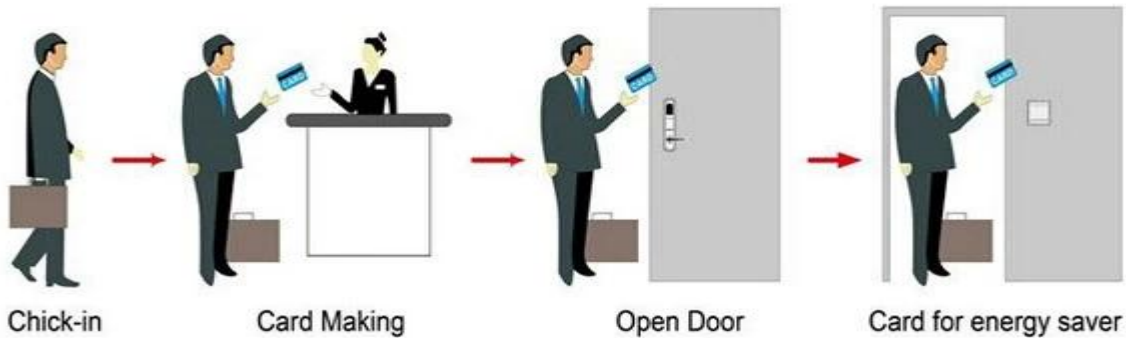

### Serrures de porte serrure Chine y compris:

Serrure d'hôtel de la carte de la A: Mifare®, (à utiliser avec l'encodeur de carte pour le port USB et logiciel)

B: serrure d'hôtel de la carte de la Temic, (à utiliser avec l'encodeur de carte pour le port USB et logiciel)

C: Hôtel EM serrure, (utiliser autonome, pas besoin de logiciel)

## Smart Card Basic Function