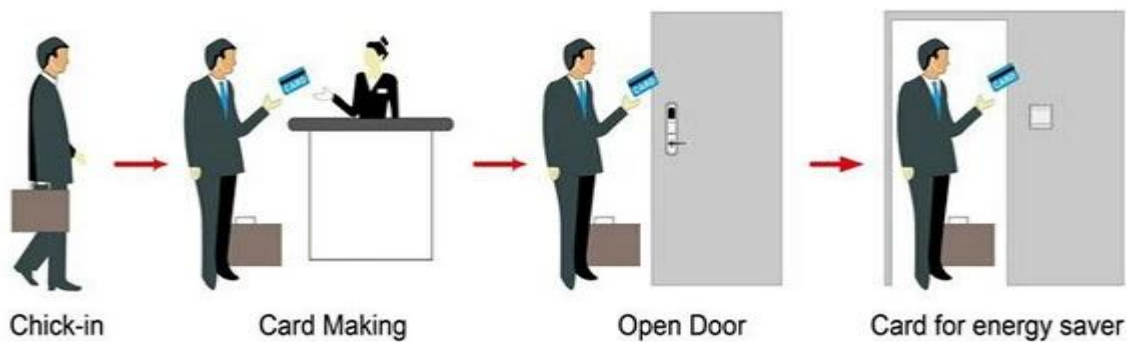

Smart Card Basic Function

Smart Card Extensive Function

[Carte à puce Serveur d'hôtel Fournisseur, Système de verrouillage électronique des hôtels, Système de verrouillage de porte d'hôtel en gros](#)

Système de verrouillage électronique de porte en acier inoxydable 304 pour les hôtels PY-8181