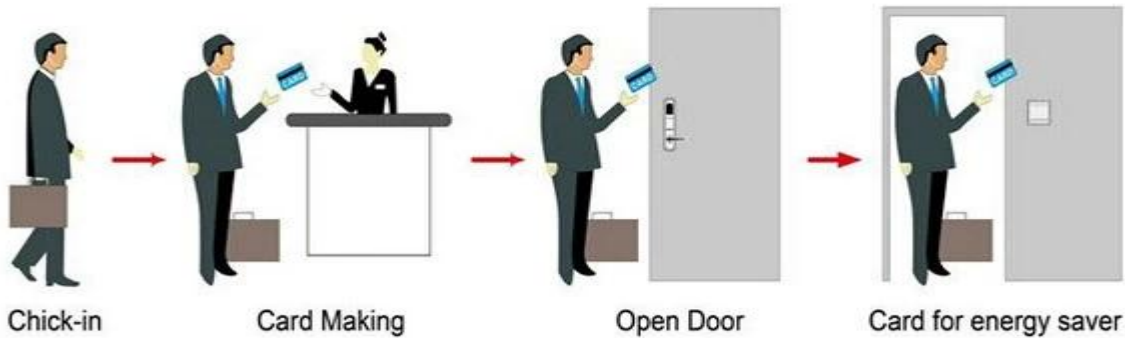

**Un système PY-8320 comprenant:**

A: verrouillage de l'hôtel carte MIFARE® (utilisation avec encodeur et logiciel de carte port USB)

B: verrouillage de l'hôtel de carte Temic (utilisation avec codeur et logiciel de carte USB)

C: verrouillage de l'hôtel EM (utiliser un logiciel autonome, sans besoin)

## Smart Card Basic Function