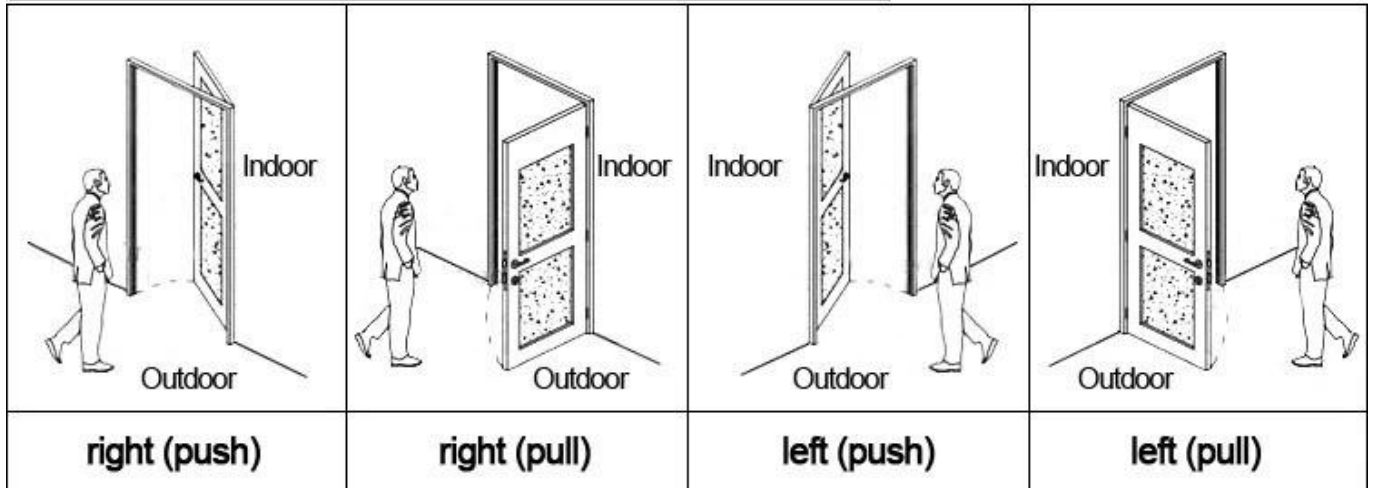

HOTEL LOCK SYSTEM ONE-CARD-PASS

1. [système de verrouillage électronique des portes d'hôtels](#) Serrure (Qté = chambre d'hôtes)--- pour ouvrir la porte

2. encodeur (1pcs/hôtel)---pour la délivrance de toutes sortes de cartes
3. interrupteur (Qté = chambre d'hôtes)---pour obtenir le pouvoir
4. cartes (Qté = 3 fois de chambre d'amis)---pour ouvrir la serrure
- 5 collecteur de données de (1pcs/hôtel, facultatif)---pour obtenir l'heure et le temps de l'information d'entrée de l'écluse
6. auto développé un logiciel (gratuit)---pour définir le programme de l'ensemble du système.

Nos ouvriers soigneux et fabuleux:

Nos clients heureux et satisfaits:

Notre livraison rapide et rapide:

Notre confiance et le succès de l'exposition:

Accessories list reminder:

Please confirm door opening direction as below 4 types:

Fonction de l'étendue:

Contrôle d'accès

Pour l'espace commun, ou les portes principales, etc.. même logiciel, de la même carte

Commande de profondeur

Pour elecator. même logiciel, de la même carte

Statut de la salle