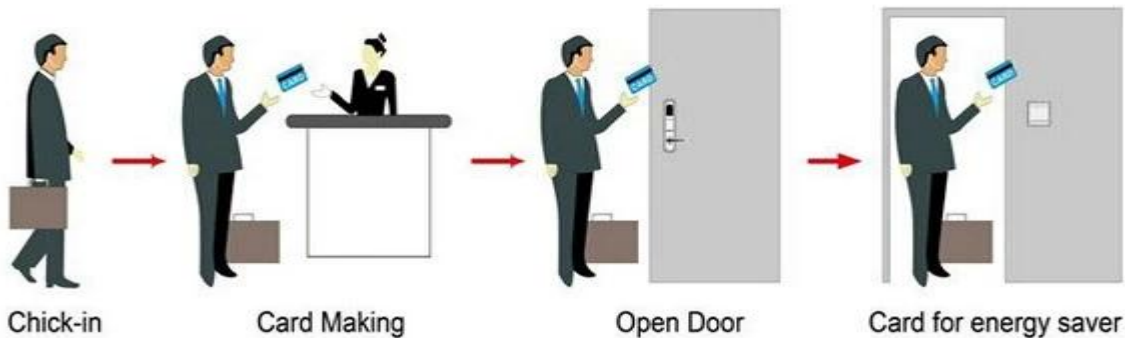

Prix du système de contrôle d'accès, Société de cartes IC sans contact, Système de contrôle d'accès rfid

Serrure de porte sans clé en Chine, y compris:

- A: verrouillage de l'hôtel carte MIFARE® (utilisation avec encodeur et logiciel de carte port USB)
- B: verrouillage de l'hôtel de carte Temic (utilisation avec codeur et logiciel de carte USB)
- C: verrouillage de l'hôtel EM (utiliser un logiciel autonome, sans besoin

Smart Card Basic Function

Smart Card Extensive Function

Fonctionnement unique 0.8 secondes

Temps de lecture de la carte & lt; 0,1 s

Installer l'épaisseur de la porte de 32 à 60 mm

Couleur du visage Peut être clienté