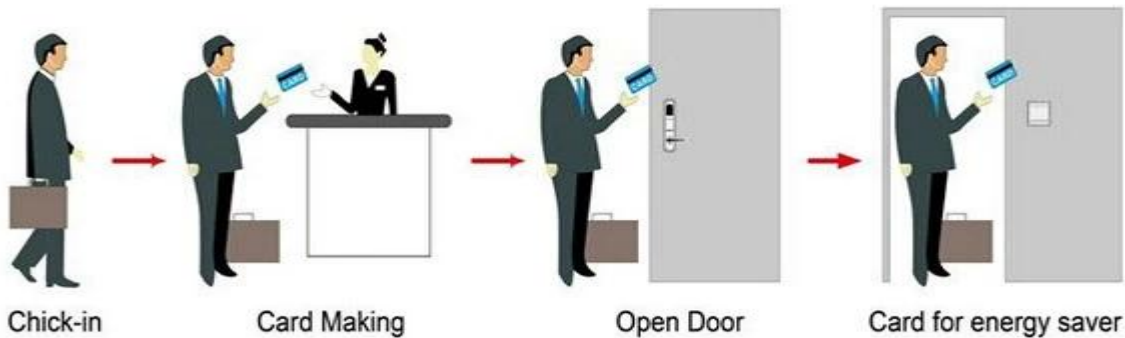

Prix du système de contrôle d'accès, Finger & Société de contrôle d'accès aux cartes d'identité, Système de contrôle d'accès rfid

Hotel Lock fournit la Chine, y compris:

A: verrouillage de l'hôtel carte MIFARE® (utilisation avec encodeur et logiciel de carte port USB)

B: verrouillage de l'hôtel de carte Temic (utilisation avec codeur et logiciel de carte USB)

C: verrouillage de l'hôtel EM (utiliser un logiciel autonome, sans besoin

Smart Card Basic Function

Smart Card Extensive Function

Fonctionnement unique 0.8 secondes

Temps de lecture de la carte & lt; 0,1 s

Installer l'épaisseur de la porte de 32 à 60 mm

Couleur du visage Peut être clienté

Le paquet comprend un verrou complet, un logiciel et une vidéo de démonstration