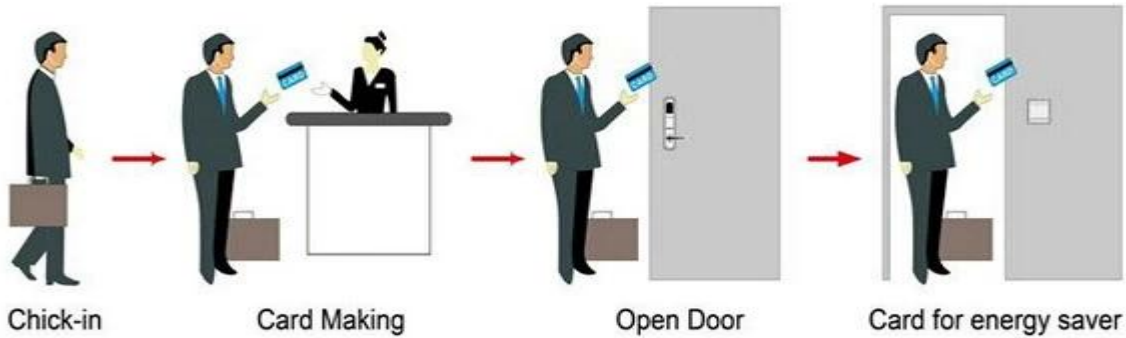

Un système PY-8320 comprenant:

Uhf rfid reader module price, Meilleur prix Fabricant de verrouillage magnétique, Meilleur prix compagnie de carte Temic

A: verrouillage de l'hôtel carte MIFARE® (utilisation avec encodeur et logiciel de carte port USB)

B: verrouillage de l'hôtel de carte Temic (utilisation avec codeur et logiciel de carte USB)

C: verrouillage de l'hôtel EM (utiliser un logiciel autonome, sans besoin)

Smart Card Basic Function

Smart Card Extensive Function

Fonctionnement unique 0.8 secondes

Temps de lecture de la carte < 0,1 s

Installer l'épaisseur de la porte de 32 à 60 mm

Couleur du visage Peut être clienté

Le paquet comprend un verrou complet, un logiciel et une vidéo de démonstration