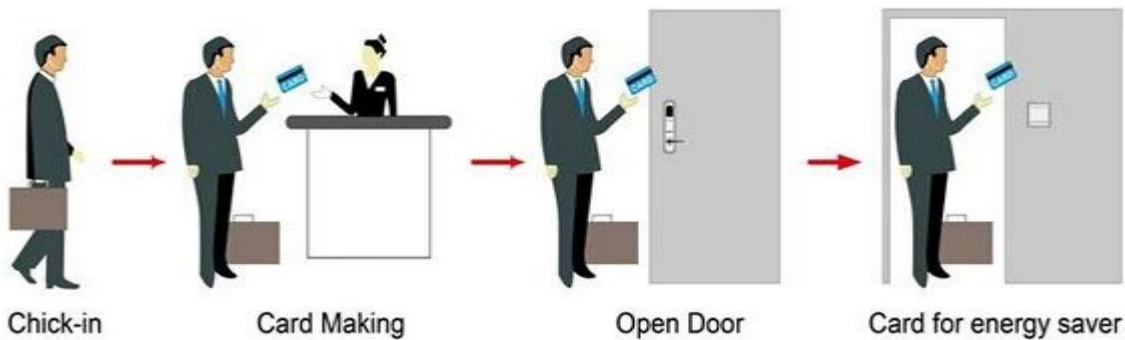

Branding Hotel Lock fournisseurs Chine PY-8011-6

fournisseur: [Fournisseur de verrouillage électrique Chine](#), [Fabricant électronique de verrouillage magnétique](#), [Système de verrouillage de porte d'hôtel en gros](#)

Smart Card Basic Function