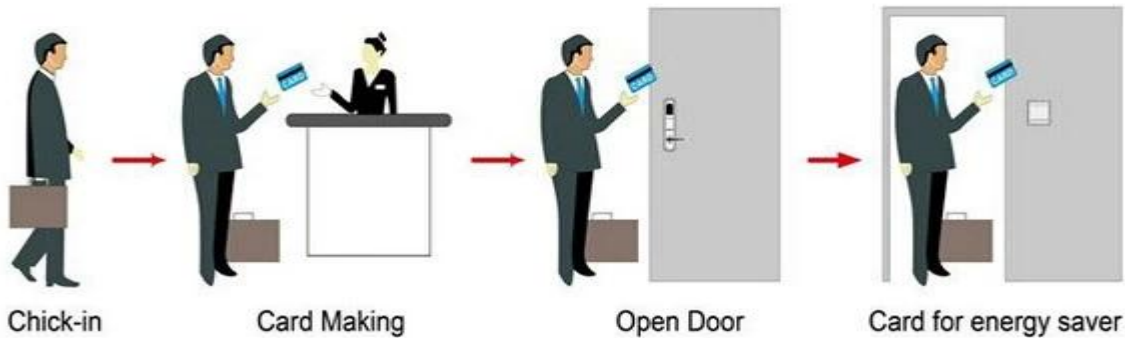

Branding Hotel Lock fournisseurs Chine PY-8011-6

fournisseur: Systeme de verrouillage électronique des hôtels, Carte sans contact Serveur d'hôtel Fournisseur, Systeme de verrouillage de porte d'hôtel en gros

Smart Card Basic Function