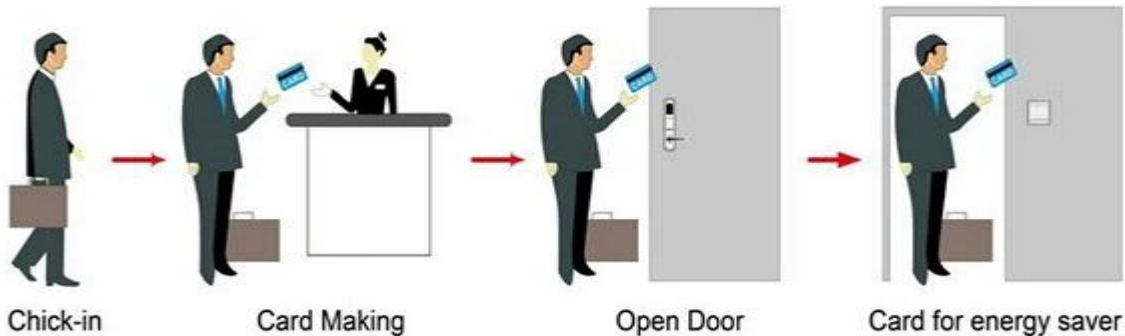

Un système PY-8320 comprenant:

**Système de verrouillage électronique des hôtels, Contrôle d'accès au doigt Serveur d'hôtel Fournisseur, Serrure de porte sans clé Chine**

A: verrouillage de l'hôtel carte MIFARE® (utilisation avec encodeur et logiciel de carte port USB)

B: verrouillage de l'hôtel de carte Temic (utilisation avec codeur et logiciel de carte USB)

C: verrouillage de l'hôtel EM (utiliser un logiciel autonome, sans besoin)

### Smart Card Basic Function