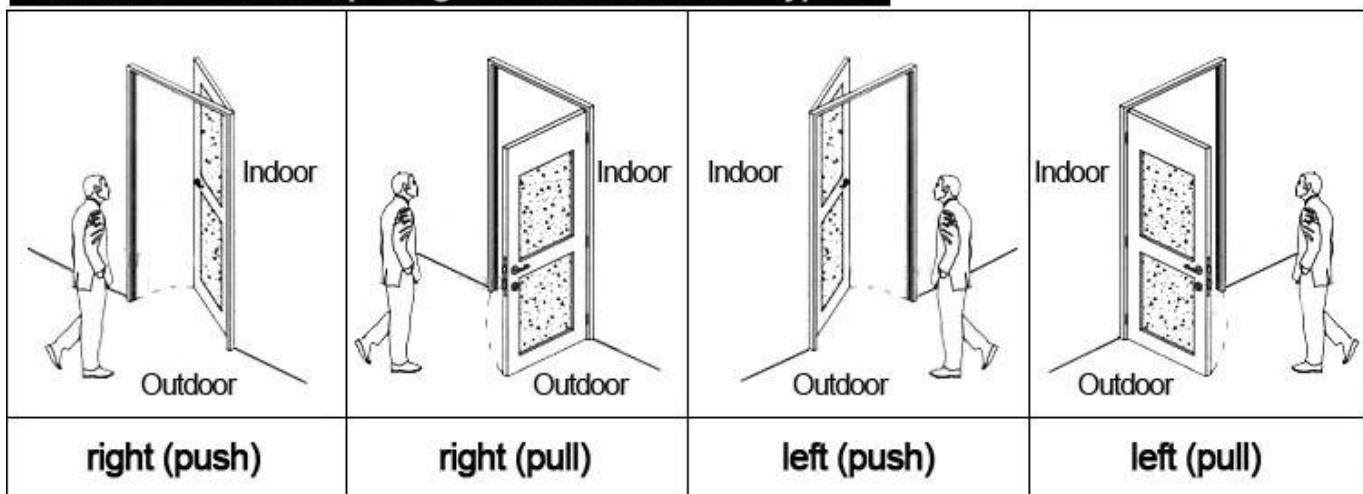

HOTEL LOCK SYSTEM ONE-CARD-PASS

1. [système de verrouillage électronique des portes d'hôtels](#) Serrure (Qté = chambre d'hôtes)--- pour ouvrir la porte
2. encodeur (1pcs/hôtel)---pour la délivrance de toutes sortes de cartes
3. interrupteur (Qté = chambre d'hôtes)---pour obtenir le pouvoir
4. cartes (Qté = 3 fois de chambre d'amis)---pour ouvrir la serrure
- 5 collecteur de données de (1pcs/hôtel, facultatif)---pour obtenir l'heure et le temps de l'information d'entrée de l'écluse
6. auto développé un logiciel (gratuit)---pour définir le programme de l'ensemble du système.

3
Data Collector

4
RF Card

5
Gain Power
Switch

Please confirm door opening direction as below 4 types:

Fonction de l'étendue:

Contrôle d'accès

Pour l'espace commun, ou les portes principales, etc.. même logiciel, de la même carte

Commande de profondeur

Pour elevator, même logiciel, de la même carte

Statut de la salle

Pour chambre d'hôtes, dotées de la sonnette de la porte

Welcome your inquiry 