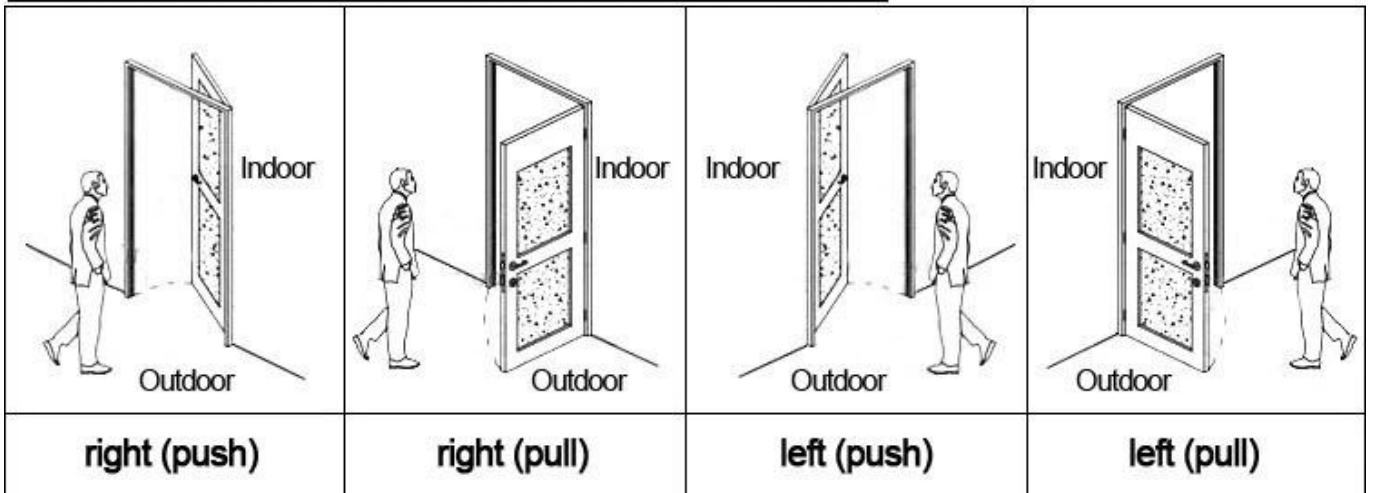

Installer l'épaisseur de la porte de 32 à 60 mm

Couleur du visage Peut être clienté

Le paquet comprend un verrou complet, un logiciel et une vidéo de démonstration

Support linguistique chinois, anglais, portugais, turc, russe

1. [Système de verrouillage électronique des hôtels](#) Verrouillage (qty = chambre d'hôte) --- Pour ouvrir la porte
2. Encoder (1pcs / hotel) --- Pour l'émission de toutes sortes de cartes
3. Switch (qty = guest room) --- Pour obtenir le pouvoir
4. Cards (qty = 3 fois de la chambre d'hôte) ----- Pour ouvrir le verrou
5. Data collector (1pcs / hotel, optionnel) ----- Pour obtenir l'heure et les heures d'entrée de l'information à partir de la serrure
6. Logiciel développé gratuitement (gratuit) ---- Pour régler le programme sur l'ensemble du système.

2
RF Card
Reader

3
Data Collector

4
RF Card

5
Gain Power
Switch

Please confirm door opening direction as below 4 types:

Fonction étendue:

Contrôle d'accès

Pour la zone commune, ou les portes principales, etc. même logiciel, même carte

Contrôle de l'ascenseur

Pour l'électeur. Même logiciel, même carte

Situation de la chambre

Pour la chambre d'amis, viens avec une cloche de porte

Welcome your inquiry 

[Système de contrôle d'accès rfid, Système de verrouillage électronique des hôtels, Usine en acier inoxydable](#)