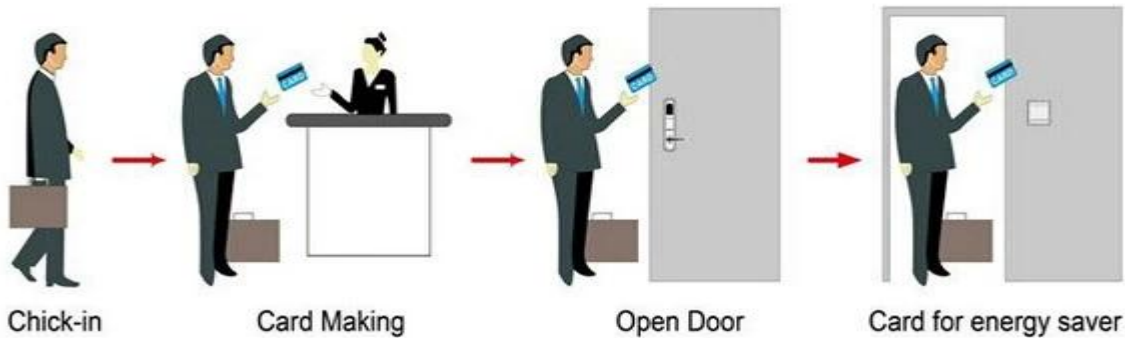

Branding Hotel Lock fournisseurs Chine PY-8011-6

fournisseur: [Système de verrouillage de porte d'hôtel en gros](#), [Serrure de porte sans clé Chine](#), [Système électronique de verrouillage de porte pour hôtels](#)

Smart Card Basic Function