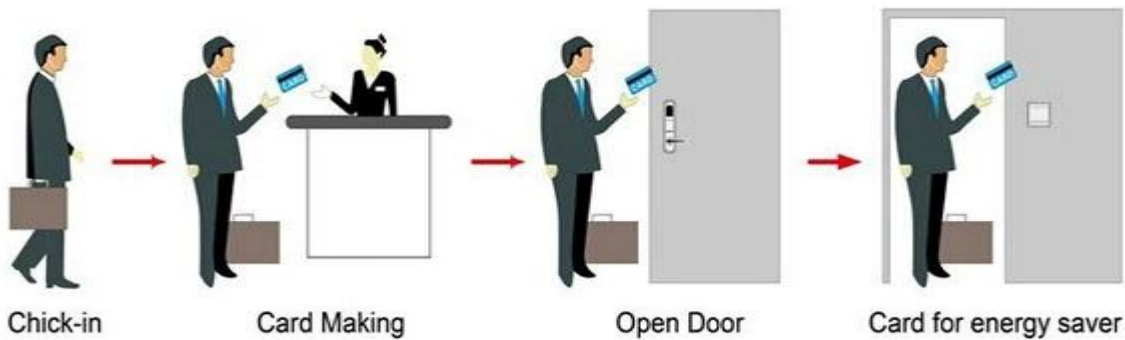

Branding Hotel Lock fournisseurs Chine PY-8011-6

fournisseur: [Système de verrouillage de porte d'hôtel en gros](#), [Prix du système de contrôle d'accès](#), [Uhf rfid reader module price](#)

Smart Card Basic Function