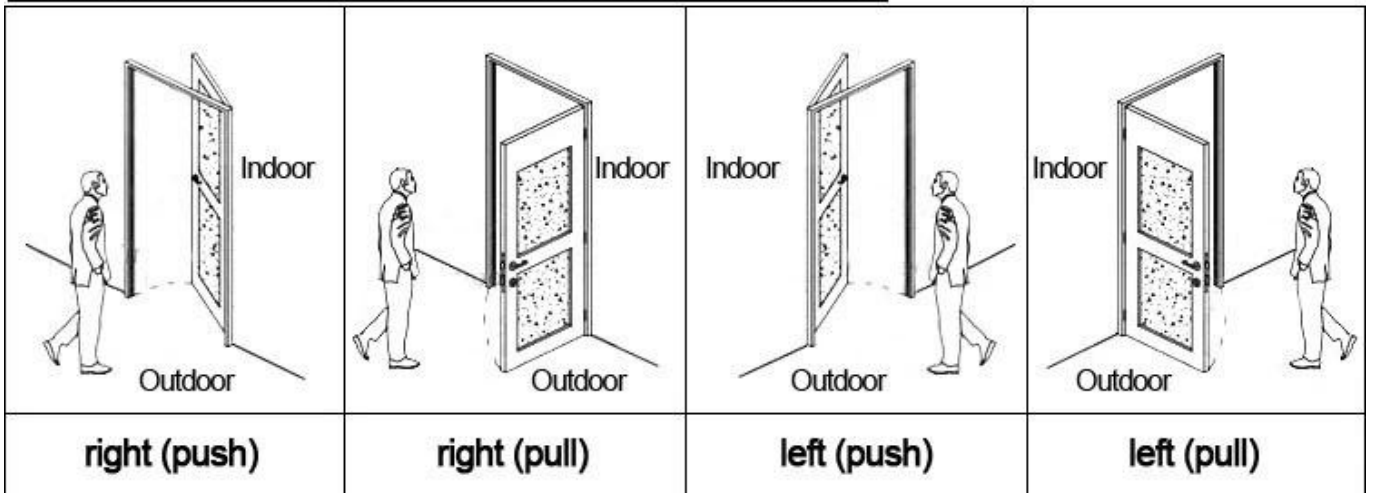

1. [système de verrouillage de porte gros hôtel](#) Serrure (Qté = chambre d'hôtes)---pour ouvrir la porte
2. encodeur (1pcs/hôtel)---pour la délivrance de toutes sortes de cartes
3. interrupteur (Qté = chambre d'hôtes)---pour obtenir le pouvoir
4. cartes (Qté = 3 fois de chambre d'amis)---pour ouvrir la serrure
- 5 collecteur de données de (1pcs/hôtel, facultatif)---pour obtenir l'heure et le temps de l'information d'entrée de l'écluse
6. auto développé un logiciel (gratuit)---pour définir le programme de l'ensemble du système.

3
Data Collector

4
RF Card

5
Gain Power
Switch

Please confirm door opening direction as below 4 types:

Fonction de l'étendue:

Contrôle d'accès

Pour l'espace commun, ou les portes principales, etc.. même logiciel, de la même carte

Commande de profondeur

Pour elevator, même logiciel, de la même carte

Statut de la salle

Pour chambre d'hôtes, dotées de la sonnette de la porte

Welcome your inquiry