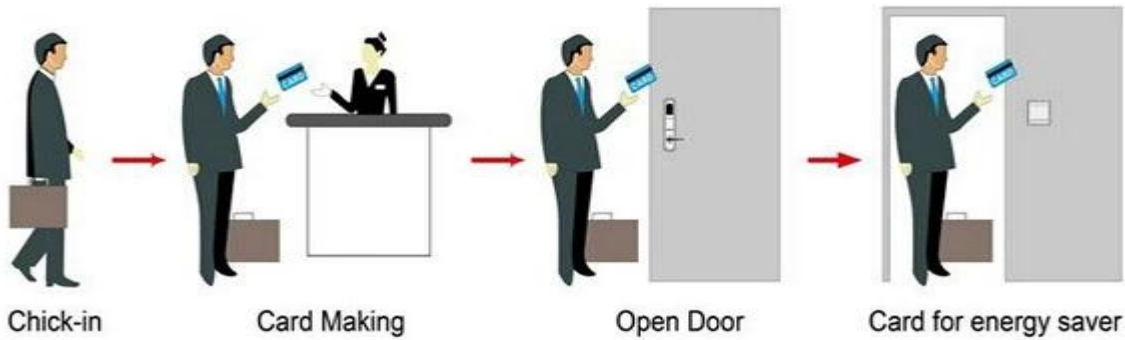

vend en gros hôtel carte porte serrure système y compris:

Serrure d'hôtel de la carte de la A: Mifare®, (à utiliser avec l'encodeur de carte pour le port USB et logiciel)
B: serrure d'hôtel de la carte de la Temic, (à utiliser avec l'encodeur de carte pour le port USB et logiciel)
C: Hôtel EM serrure, (utiliser autonome, pas besoin de logiciel)

Smart Card Basic Function

Smart Card Extensive Function

Seule opération 0,8 seconde

Carte lire temps < 0,1 s

Installer porte épaisseur 32-60 mm

Couleur du visage peut customerized

forfait comprend verrouillage complet, logiciel et démo vidéo